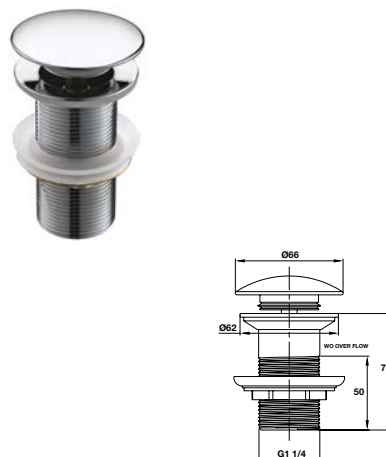

Bộ xả nhấn cho chậu không có xả tràn Pop-up waste set for basin without overflow

Art.No.: 589.25.986 **590.000**

- Kích thước liên kết G 1¼
- Sử dụng với chậu rửa không có lỗ xả tràn
- Chất liệu: Đồng
- Màu sắc: Chrome
- Connection dimension G 1¼
- Used for basin without overflow hole
- Material: Brass
- Finish: Chrome