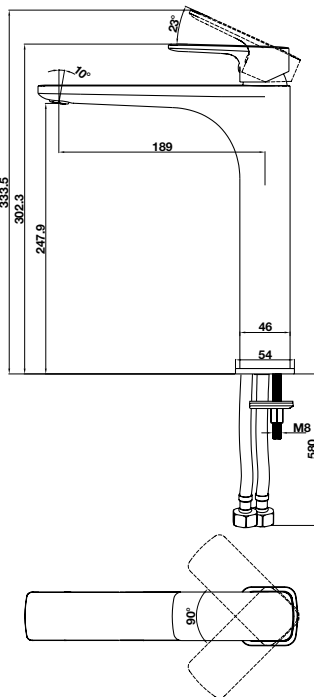

Art.No.: 589.15.032 **5.890.000**

- Lưu lượng nước ở 3 bar: 9 lit/phút
- Không gồm bộ xả
- Màu sắc: Đen

- Flow rate at 3 bar: 9 liters/min
- Without waste set
- Finish: Black

* Vui lòng chọn bộ xả vòi trang 96.
Please select waste set at page 96.

Vòi trộn gắn tường Kobe 250 đen
Kobe basin mixer 240 black