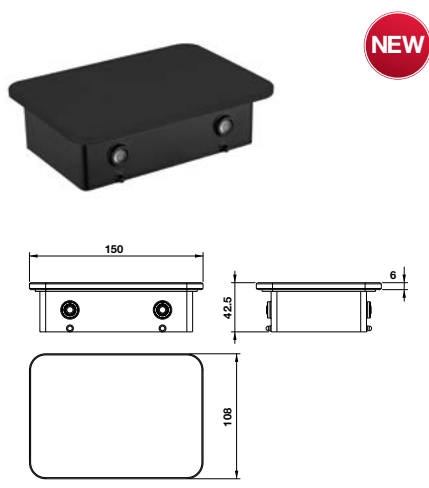

- Material: Black glass with black plastic insert
- Sliding accessory

Art.No.: 495.80.244 **440.000**

- Chất liệu: Nhựa, kính đen
- Phụ kiện trượt

- Material: Black glass with black plastic insert
- Sliding accessory