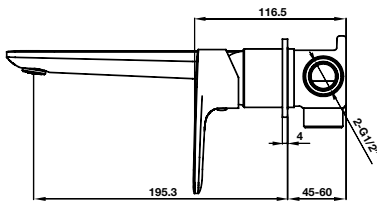

- Flow rate at 3 bar
 - Spout outlet: 21 liters/min
 - Shower outlet: 20 liters/min
- Finish: Chrome

Gợi ý kết hợp sản phẩm với bộ trộn nổi
Proposed items for exposed mixers

589.23.155

485.60.051

BỘ SỬU TẬP KOBE KOBE COLLECTION