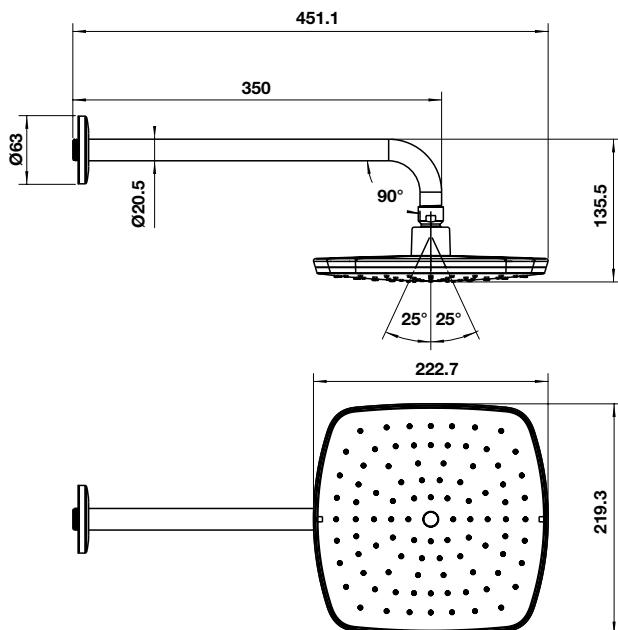

1. Lưu lượng nước ở 3 bar: 27 lít/phút
   - Dạng tia nước: Rain
   - Sen đầu 219x223 mm
   - Tay sen gắn tường 350 mm
2. Flow rate at 3 bar: 27 liters/min
   - Spray type: Rain
   - 219x223 mm overhead shower
   - 350 mm shower arm

Màu chrome / Chrome

Art.No.: **485.60.616** **2.190.000**

Màu đen / Black

Art.No.: **485.60.700** **2.990.000**