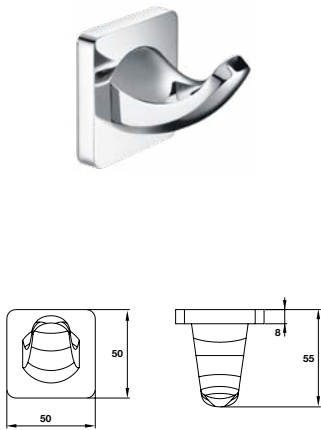

PHỤ KIỆN PHÒNG TẮM FORTUNE FORTUNE BATHROOM ACCESSORIES

Móc treo khăn
Towel hook

Art.No.: 580.41.400 **330.000**

- Chất liệu: Đồng
- Treo tường
- Màu sắc: Chrome
- Material: brass
- Wall-mounted
- Finish: Chrome