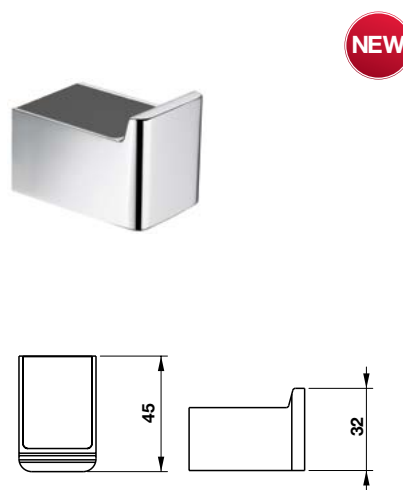

Móc treo khăn mặt kính đen
Towel hook with black glass

Art.No.: 495.80.234

440.000

- Chất liệu: Đồng, kính đen
- Treo tường
- Màu sắc: Chrome
- Material: Brass with black glass
- Wall-mounted
- Finish: Chrome