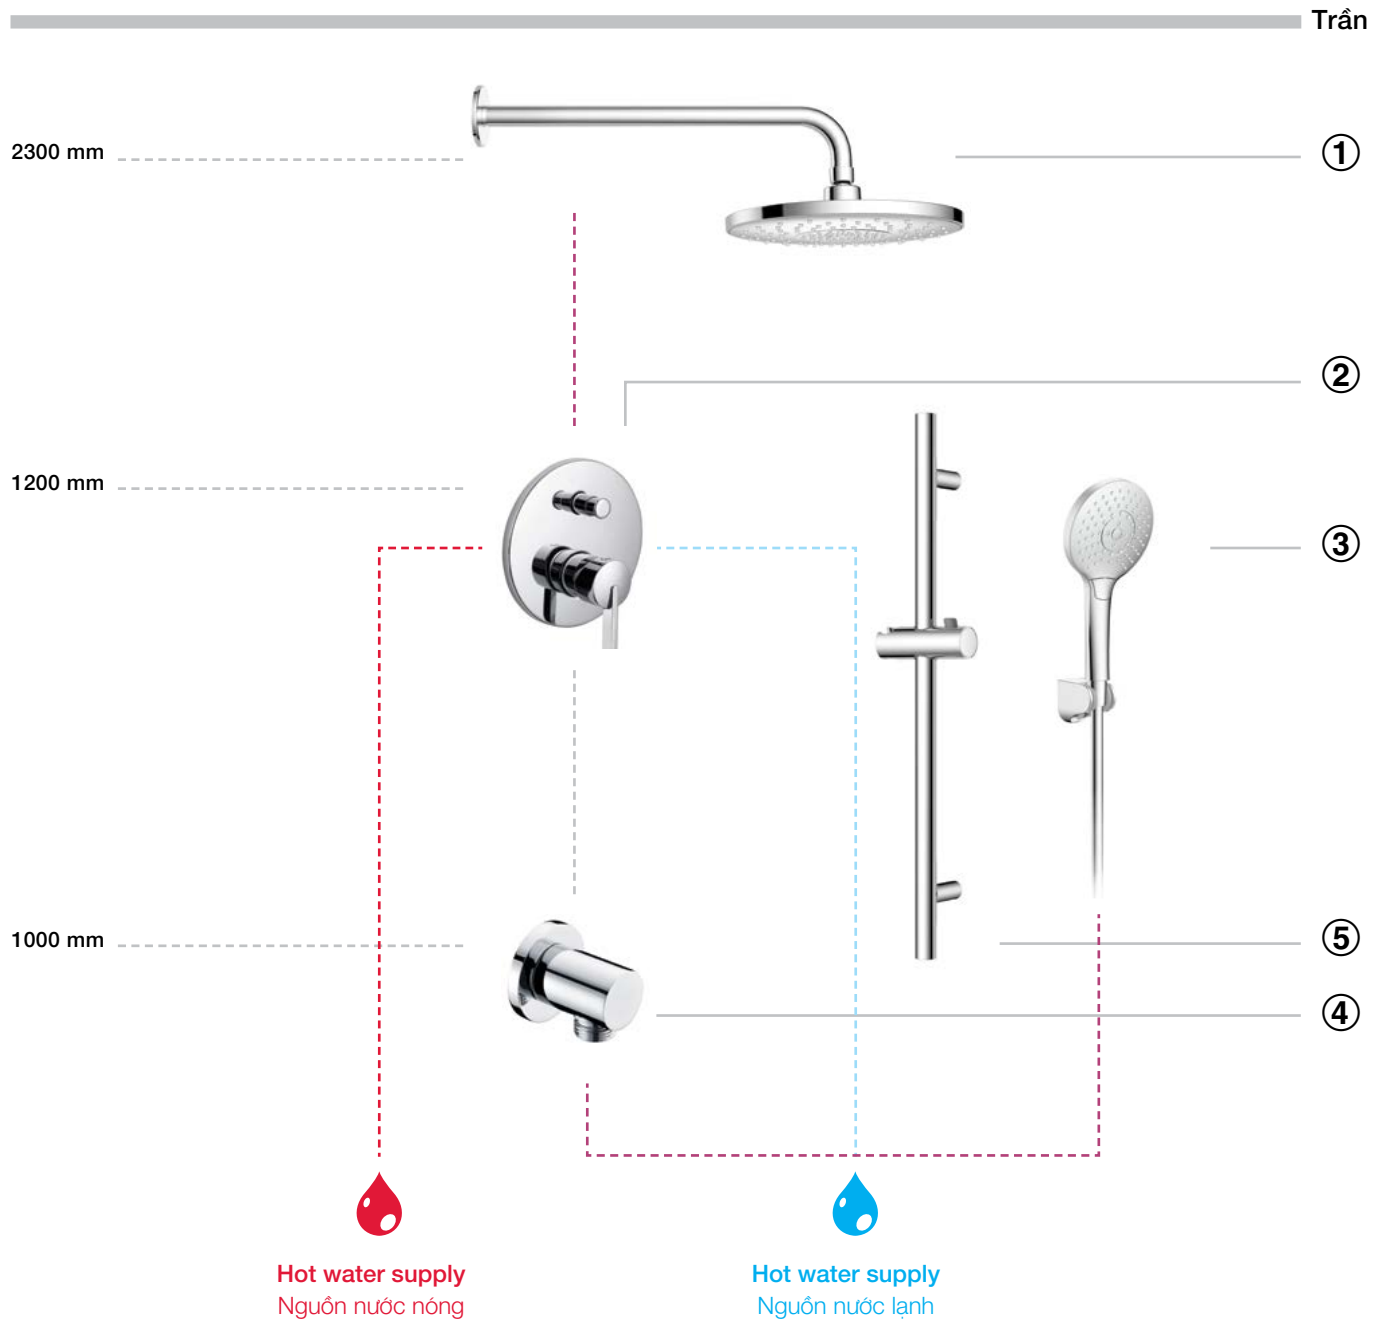

BỘ SEN ÂM 2 ĐƯỜNG NƯỚC - CONCEALED SHOWER SYSTEM 2 OUTLETS

- ① **SEN ĐẦU GẮN TRẦN / OVERHEAD SHOWER**
  Art.No.: 485.60.618 - 2.190.000 Đ
- ② **BỘ TRỘN / CONCEALED MIXER**
  Art.No.: 495.61.147 - 3.190.000 Đ
- ③ **SEN TAY / HAND SHOWER**
  Art.No.: 485.60.051 - 1.590.000 Đ
- ④ **BỘ TIẾP NƯỚC / WALL OUTLET**
  Art.No.: 485.60.008 - 440.000 Đ
- ⑤ **THANH TRƯỢT CHO SEN TAY / SHOWER RAIL**
  Art.No.: 485.60.614 - 1.490.000 Đ