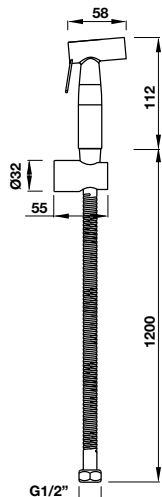

Vòi xịt vệ sinh có giá đỡ và dây sen 120 cm
Toilet spray with holder & 120 cm hose

Art.No.: 589.25.991 **660.000**

- Lưu lượng nước ở 1 bar: 4.2 lit/phút
- Wall holder and hose 120 cm
- Chất liệu: SUS 304
- Màu sắc: Chrome
- Flow rate at 1 bar: 4.2 litres/min
- Wall holder and hose 120 cm
- Material: SUS 304
- Finish: Chrome