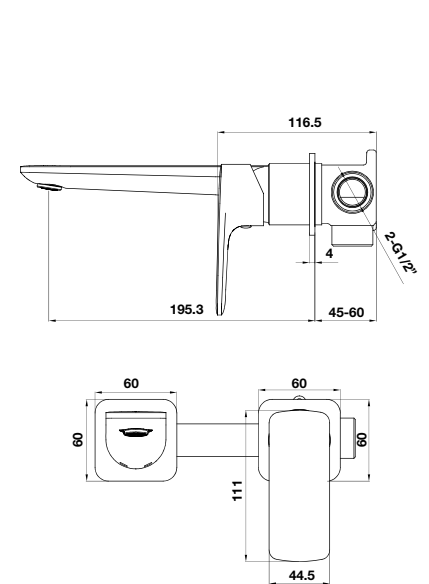

Art.No.: 589.15.034 **4.990.000**

- Lưu lượng nước ở 3 bar: 10 lit/phút
- Không gồm bộ xả
- Màu sắc: Đen

- Flow rate at 3 bar: 10 liters/min
- Without waste set
- Finish: Black