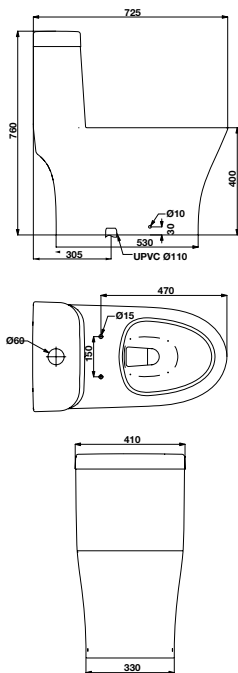

Art.No.: 588.79.412 **9.090.000**

- Bồn cầu một khối màu trắng 745 x 725 x 408 mm
- Thiết kế không vành
- Tráng men nano
- Nút xả kép nằm ở trên
- Hệ thống xả Syphonic jet 3.5/5 lit
- Tầm xả 305 mm
- Nắp bồn cầu đóng êm, bộ phụ kiện lắp đặt
- White one-piece toilet 745 x 725 x 408 mm
- Rimless design
- Nano self-cleaning glaze
- Top dual flush
- Syphonic jet action 3.5/5 liters
- Rough-in 305 mm
- Seat and cover with soft closure, mounting set