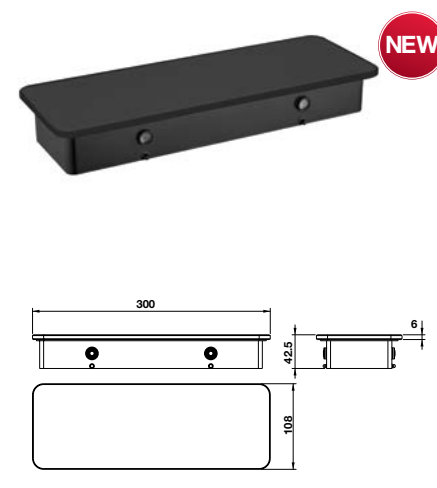

- Material: Black glass with black plastic insert
- Sliding accessory

Art.No.: 495.80.244 **440.000**

- Chất liệu: Nhựa, kính đen
- Phụ kiện trượt

- Material: Black glass with black plastic insert
- Sliding accessory