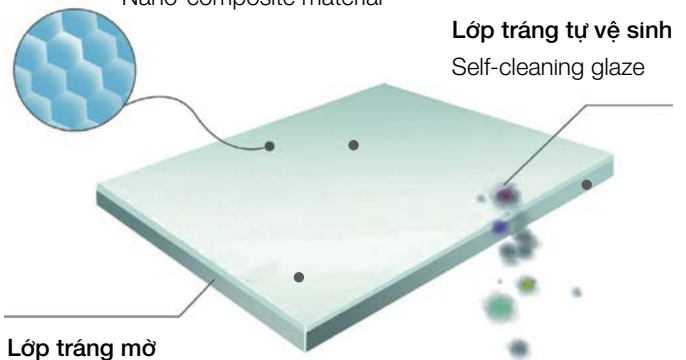

Siphon hình chữ S & tráng men toàn bộ / S-shaped & fully-glazed siphon

The extraordinary waterway, the large diameter (50 mm) plus the complete quality glaze help reduce clogging risks.

Hình dáng đặc biệt cùng kích thước lớn (50mm) và lớp tráng men chất lượng toàn diện giúp giảm thiểu nguy cơ tắc nghẽn.

Lớp tráng men tự vệ sinh

Self-cleaning glaze

Tính năng kháng khuẩn đảm bảo độ vệ sinh

Anti-bacterial feature ensures hygiene

Lớp tráng siêu nhẵn mật độ cao ngăn vi khuẩn bám bề mặt. Lớp tráng dày 1,2 mm (so với 0,8 mm như thông thường) được làm bằng nano-composite và trang bị tính năng kháng khuẩn giúp ngăn ngừa chất bẩn tích tụ và vi khuẩn phát triển.

High-density super smooth glaze prevents bacteria sticking to the surface. The ultra-smooth 1.2 mm-thick glaze (in comparison with the normal 0.8 mm) is made of nano-composite and doubled with anti-bacterial feature to effectively prevent bacteria growing and dirt accumulation.

Chất liệu nano-composite

Nano-composite material

Lớp tráng tự vệ sinh
Self-cleaning glaze

Lớp tráng mờ
Opaque glaze

So sánh lớp tráng tự vệ sinh và truyền thống dưới kính hiển vi.
Microscopic view of self-cleaning glaze vs. traditional glaze