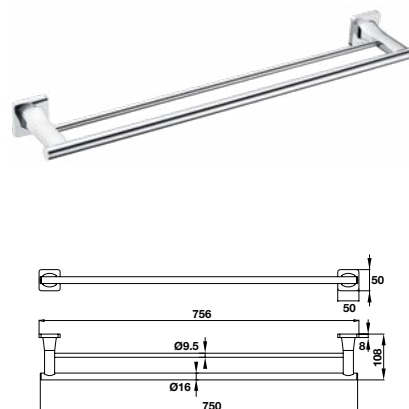

Thanh treo khăn đôi 750 mm
Double towel bar 750 mm

Art.No.: 580.41.412 **990.000**

- Khoảng cách khoan 706 mm
- Chất liệu: Đồng
- Treo tường
- Màu sắc: Chrome
- Drilling distance 706 mm
- Material: brass
- Wall-mounted
- Finish: Chrome