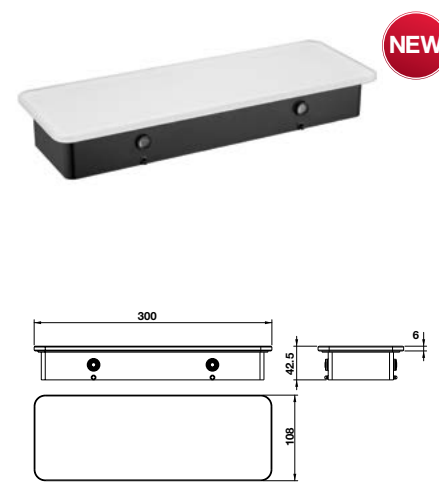

Kệ kính trắng 300
White glass shelf 300

Art.No.: 495.80.238 **590.000**

- Chất liệu: Nhựa, kính trắng
- Phụ kiện trượt
- Material: White glass with black plastic insert
- Sliding accessory