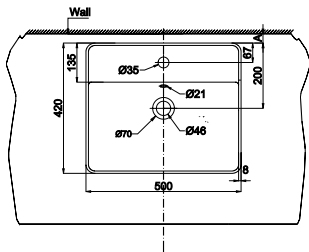

Art.No.: 588.79.032

3.490.000

- Kích thước: 500x420x150 mm
- Tráng men Nano
- Hoàn thiện: Trắng
- Có lỗ gắn vòi
- Có xả tràn
- Đặt riêng siphon và bộ xả
- Dimension: 500x420x150 mm
- Nano self-cleaning glaze
- Finish: White
- With tap platform
- With overflow
- Order siphon and waste set separately

Art.No.: 588.79.002

3.990.000

- Kích thước: 460x460x160
- Tráng men nano
- Hoàn thiện: Trắng
- Có lỗ gắn vòi
- Có xả tràn
- Đặt riêng siphon và bộ xả
- Dimension: 460x460x160
- Nano self-cleaning glaze
- Finish: White
- With tap platform
- With overflow
- Order siphon and waste set separately