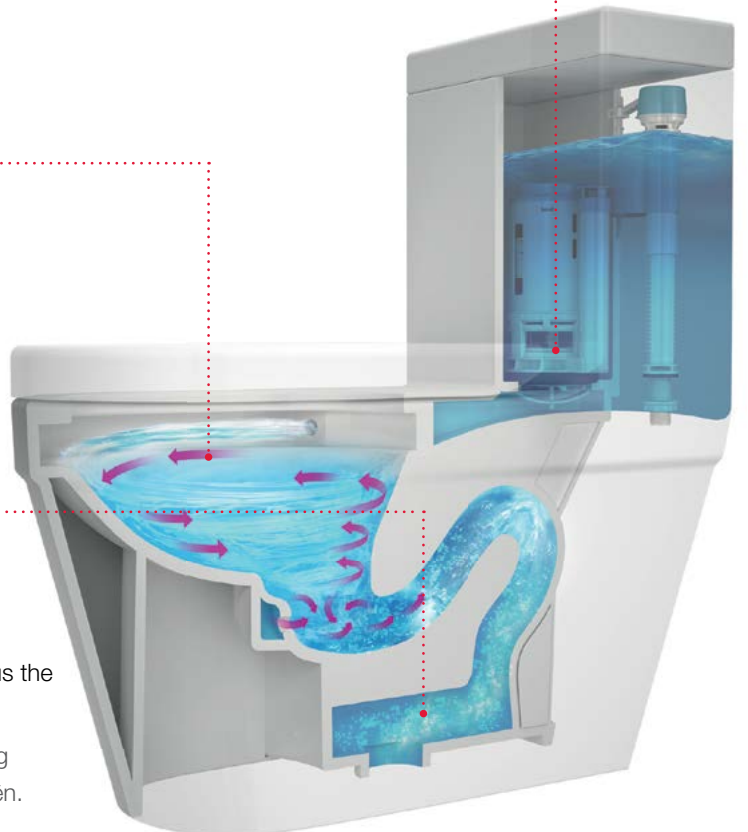

Van xả rộng ~7,6 cm / 3-inch flush valve

Kích thước lớn hơn thông thường giúp van xả nước mạnh chỉ trong vòng 3 giây.

The larger-than-average size means the valve can release a powerful flush within just 3 seconds.

Đường nước xoắn ốc 360 độ / 360° spiraling waterway

Nước áp lực cao từ các vòi phun chuyển động 360 độ như xoáy nước để loại bỏ chất bẩn từ mọi khe rãnh.

High-pressure water is released from nozzles, swirling 360 degrees like a whirlpool that removes dirt from every crevice.

Lớp tráng men tự vệ sinh

Self-cleaning glaze

Tính năng kháng khuẩn đảm bảo độ vệ sinh

Anti-bacterial feature ensures hygiene

Lớp tráng siêu nhẵn mật độ cao ngăn vi khuẩn bám bề mặt. Lớp tráng dày 1,2 mm (so với 0,8 mm như thông thường) được làm bằng nano-composite và trang bị tính năng kháng khuẩn giúp ngăn ngừa chất bẩn tích tụ và vi khuẩn phát triển.

High-density super smooth glaze prevents bacteria sticking to the surface. The ultra-smooth 1.2 mm-thick glaze (in comparison with the normal 0.8 mm) is made of nano-composite and doubled with anti-bacterial feature to effectively prevent bacteria growing and dirt accumulation.