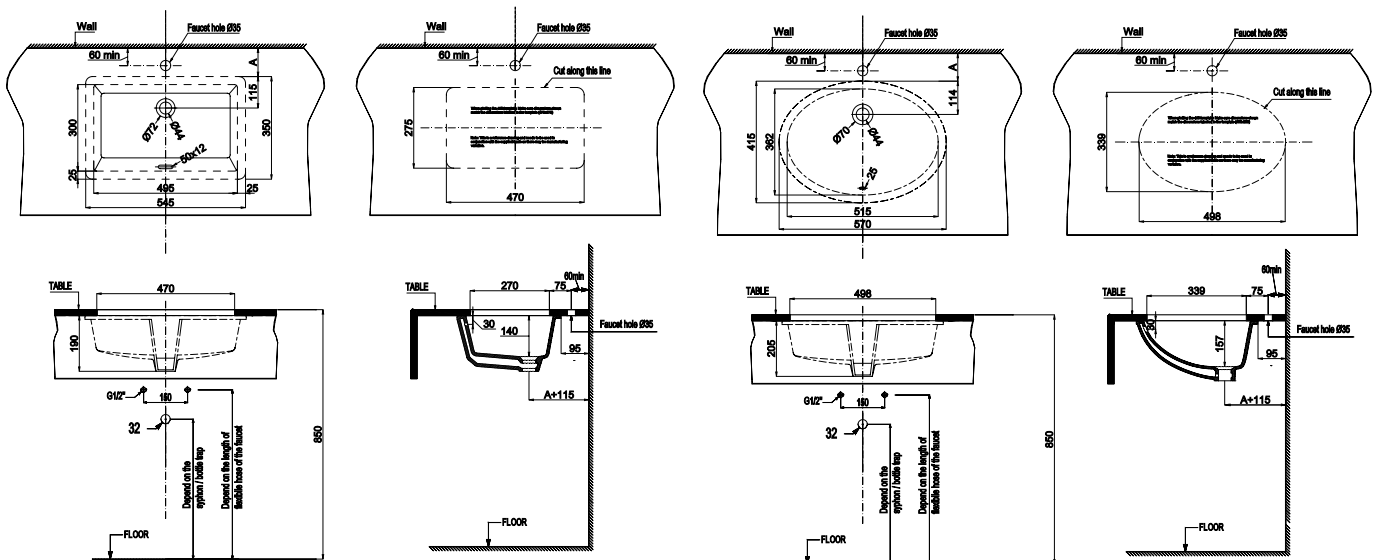

Chậu sứ âm bàn Sapporo 570
Sapporo under-mount basin 570

NEW

Art.No.: 588.79.015

2.190.000

- Kích thước: 570x415x205 mm
- Tráng men Nano
- Hoàn thiện: Trắng
- Không có lỗ gắn vòi
- Có xả tràn
- Đặt riêng siphon và bộ xả
- Dimension: 570x415x205 mm
- Nano self-cleaning glaze
- Finish: White
- Without tap platform
- With overflow
- Order siphon and waste set separately