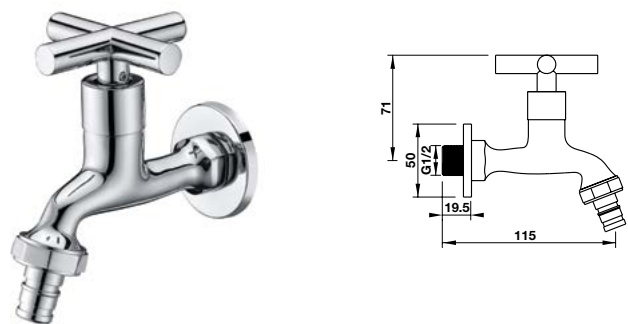

Vòi lạnh gắn tường Wall-mounted cold tap

Art.No.: 589.25.540

440.000

- Kích thước liên kết với tường G 1/2
- Màu sắc: Chrome
- Connection dimension wall G 1/2
- Finish: Chrome

Vòi lạnh gắn tường có đầu răng Wall-mounted cold tap with coupling