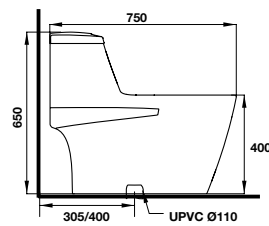

BỒN CẦU TOILETS

Bồn cầu một khối Iconic Iconic one-piece toilet

Art.No.: 588.79.401 **12.900.000**

- Bồn cầu một khối màu trắng 760 x 495 x 675 mm
- Thiết kế không vành
- Tráng men nano
- Nút xả kép ở bên
- Hệ thống xả Syphonic jet 4/6 lit
- Tầm xả 305 mm
- Nắp bồn cầu đóng êm, bộ phụ kiện lắp đặt
- White one-piece toilet 760 x 495 x 675 mm
- Rimless design
- Nano self-cleaning glaze
- Side dual flush
- Syphonic jet action 4/6 liters
- Rough-in 305 mm
- Seat and cover with soft closure, mounting set

Bồn cầu một khối Iconic Iconic one-piece toilet

Art.No.: 588.79.400 **11.900.000**

- Bồn cầu một khối màu trắng 750 x 500 x 650 mm
- Tráng men nano
- Nút xả kép nằm ở trên
- Hệ thống xả Syphonic jet 4/6 lit
- Tầm xả 305 mm
- Nắp bồn cầu đóng êm, bộ phụ kiện lắp đặt
- White one-piece toilet 750 x 500 x 650 mm
- Nano self-cleaning glaze
- Top dual flush
- Syphonic jet action 4/6 lit
- Rough-in 305 mm
- Seat and cover with soft closure, mounting set

Bồn cầu một khối Iconic Iconic one-piece toilet

Art.No.: 588.79.402 **9.490.000**

- Bồn cầu một khối màu trắng 705 x 410 x 750 mm
- Tráng men nano
- Nút xả kép nằm ở trên
- Hệ thống xả Syphonic jet 4/6 lit
- Tầm xả 305 mm
- Nắp bồn cầu đóng êm, bộ phụ kiện lắp đặt
- White one-piece toilet 705 x 410 x 750 mm
- Nano self-cleaning glaze
- Top dual flush
- Syphonic jet action 4/6 lit
- Rough-in 305 mm
- Seat and cover with soft closure, mounting set