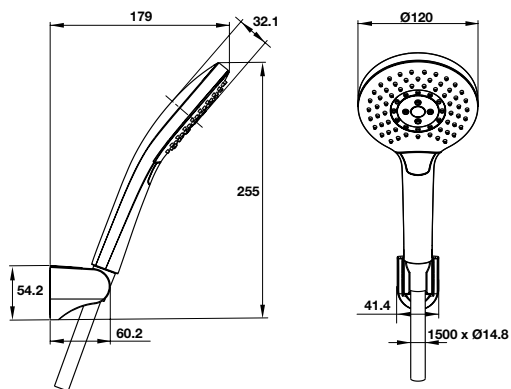

Màu chrome / Chrome

Art.No.: **485.60.610** **1.590.000**

Màu đen / Black

Art.No.: **485.60.625** **1.590.000**

SEN TAY HAND SHOWERS

Thanh trượt 650R cho sen tay 650R shower rail

- Thanh trượt cho sen tay 650 mm
- Shower rail 650 mm