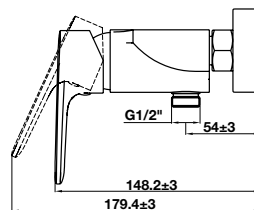

- Flow rate at 3 bar
 - Spout outlet: 21 liters/min
 - Shower outlet: 20 liters/min
- Finish: Chrome

Gợi ý kết hợp sản phẩm với bộ trộn nổi
Proposed items for exposed mixers

589.23.155

485.60.051

BỘ SỬU TẬP KOBE KOBE COLLECTION