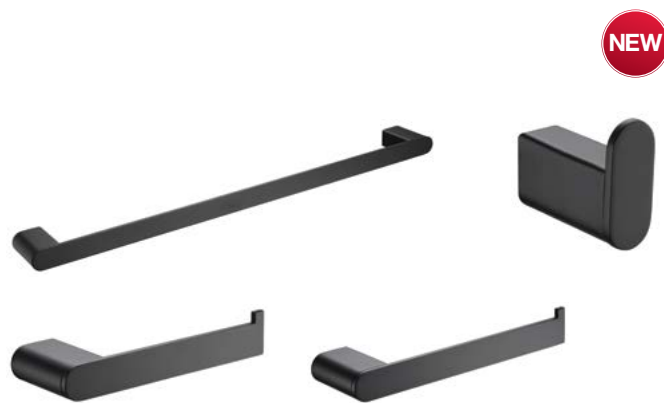

Art.No.: 499.98.350

1.690.000

- Chất liệu: Thép không gỉ 304
- Treo tường
- Màu sắc: Đen mờ
- Đóng gói: 4 sản phẩm

- Material: 304 Stainless steel
- Wall-mounted
- Finish: Matt Black
- Packing: 4 items

Đóng gói:

- Thanh treo khăn đơn 600 x 01
- Giá treo giấy vệ sinh x 01
- Vòng treo khăn x 01
- Móc treo x 01

Packing:

- Single towel rail 600 x 01
- Paper holder x 01
- Towel ring x 01
- Hook x 01

Art.No.: 499.98.351

1.690.000

- Chất liệu: Thép không gỉ
- Treo tường
- Màu sắc: Chrome
- Đóng gói: 4 sản phẩm

- Material: 304 Stainless steel
- Wall-mounted
- Finish: Chrome
- Packing: 4 items

Đóng gói:

- Thanh treo khăn đơn 600 x 01
- Giá treo giấy vệ sinh x 01
- Vòng treo khăn x 01
- Móc treo x 01

Packing:

- Single towel rail 600 x 01
- Paper holder x 01
- Towel ring x 01
- Hook x 01