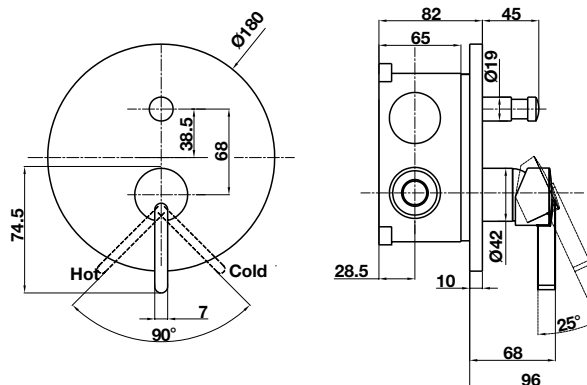

Art.No.: 495.61.147

3.190.000

- Lưu lượng nước ở 3 bar:
  - Đường nước trên: 18.4 lit/phút
  - Đường nước dưới: 16.3 lit/phút
- Màu sắc: Chrome

- Flow rate at 3 bar:
  - Upper outlet: 18.4 liters/min
  - Lower outlet: 16.3 liters/min
- Finish: Chrome