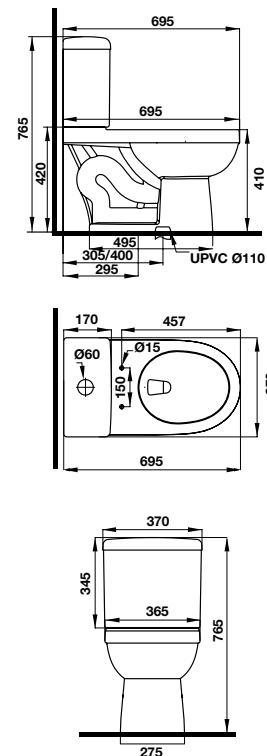

- White one-piece toilet 660 x 395 x 695 mm
- Nano self-cleaning glaze
- Top dual flush
- Syphonic jet action 4/6 liters
- Rough-in 305mm
- Seat and cover with soft closure, mounting set

Art.No.: 588.79.404

6.090.000

- Bồn cầu hai khối màu trắng 695x370x765 mm
- Nút xả kép nằm ở trên
- Hệ thống xả Syphonic jet 4/6 lit
- Tâm xả 305 mm
- Nắp bồn cầu đóng êm, bộ phụ kiện lắp đặt

- White two-piece toilet 695x370x765 mm
- Top dual flush
- Syphonic jet action 4/6 liters
- Rough-in 305mm
- Seat and cover with soft closure, mounting set