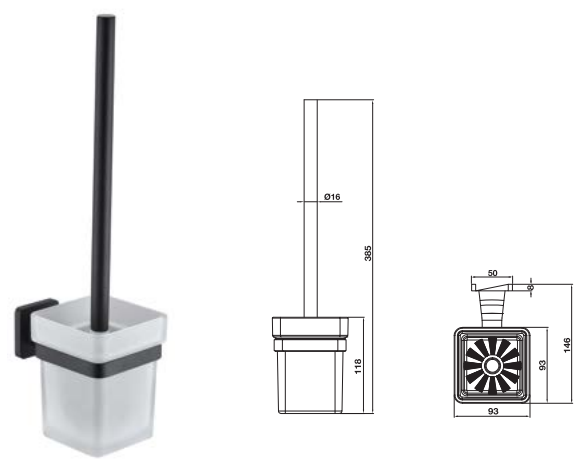

Giá treo cọ vệ sinh Toilet brush holder

Art.No.: 580.41.550

770.000

- Chất liệu: Đồng, kính
- Treo tường
- Màu sắc: Đen
- Material: brass, glass
- Wall-mounted
- Finish: Black