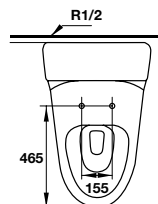

BỒN CẦU TOILETS

Bồn cầu một khối Iconic Iconic one-piece toilet

Art.No.: 588.79.401 **12.900.000**

- Bồn cầu một khối màu trắng 760 x 495 x 675 mm
- Thiết kế không vành
- Tráng men nano
- Nút xả kép ở bên
- Hệ thống xả Syphonic jet 4/6 lit
- Tầm xả 305 mm
- Nắp bồn cầu đóng êm, bộ phụ kiện lắp đặt
- White one-piece toilet 760 x 495 x 675 mm
- Rimless design
- Nano self-cleaning glaze
- Side dual flush
- Syphonic jet action 4/6 liters
- Rough-in 305 mm
- Seat and cover with soft closure, mounting set

Bồn cầu một khối Iconic Iconic one-piece toilet

Art.No.: 588.79.400 **11.900.000**

- Bồn cầu một khối màu trắng 750 x 500 x 650 mm
- Tráng men nano
- Nút xả kép nằm ở trên
- Hệ thống xả Syphonic jet 4/6 lit
- Tầm xả 305 mm
- Nắp bồn cầu đóng êm, bộ phụ kiện lắp đặt
- White one-piece toilet 750 x 500 x 650 mm
- Nano self-cleaning glaze
- Top dual flush
- Syphonic jet action 4/6 lit
- Rough-in 305 mm
- Seat and cover with soft closure, mounting set

Bồn cầu một khối Iconic Iconic one-piece toilet

Art.No.: 588.79.402 **9.490.000**

- Bồn cầu một khối màu trắng 705 x 410 x 750 mm
- Tráng men nano
- Nút xả kép nằm ở trên
- Hệ thống xả Syphonic jet 4/6 lit
- Tầm xả 305 mm
- Nắp bồn cầu đóng êm, bộ phụ kiện lắp đặt
- White one-piece toilet 705 x 410 x 750 mm
- Nano self-cleaning glaze
- Top dual flush
- Syphonic jet action 4/6 lit
- Rough-in 305 mm
- Seat and cover with soft closure, mounting set