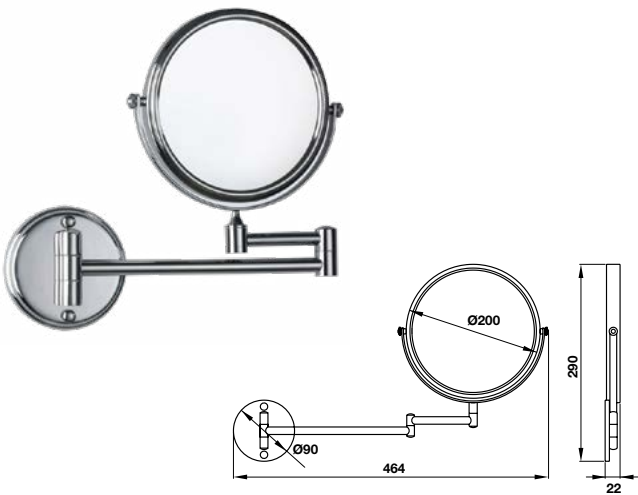

Art.No.: 495.81.005

1.590.000

Art.No.: 495.81.006

3.690.000

- Gương phóng đại Ø200 mm
- Chất liệu: hợp kim kẽm, kính
- Gương phóng to x3
- Chiều dài: 464 mm
- Ø200 mm magnifying mirror
- Material: Zinc, glass
- Zoom mirror x3
- Length: 464 mm

- Gương phóng đại 230x210 mm
- Chất liệu: hợp kim kẽm, kính
- Gương phóng to x3
- Chiều dài: 412 mm
- 230x210 mm magnifying mirror
- Material: Zinc, glass
- Zoom mirror x3
- Length: 412 mm