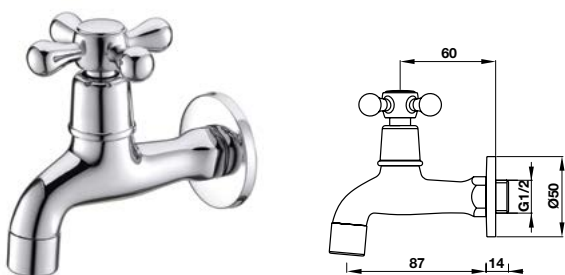

Vòi lạnh gắn tường Wall-mounted cold tap

Art.No.: 589.25.540

440.000

- Kích thước liên kết với tường G 1/2
- Màu sắc: Chrome
- Connection dimension wall G 1/2
- Finish: Chrome

Vòi lạnh gắn tường có đầu răng Wall-mounted cold tap with coupling