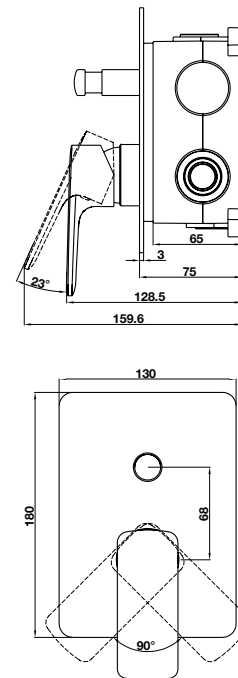

Bộ trộn âm 2 đường nước Kobe đen Kobe exposed mixer 2 outlets black

NEW

Art.No.: 589.15.037

3.990.000

- Lưu lượng nước ở 3 bar:
  - Đường nước trên: 20.2 lit/phút
  - Đường nước dưới: 18.6 lit/phút
- Màu sắc: Đen
- Flow rate at 3 bar:
  - Upper outlet: 20.2 liters/min
  - Lower outlet: 18.6 liters/min
- Finish: Black