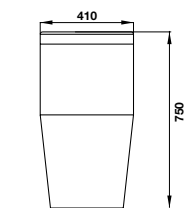

BỒN CẦU TOILETS

Bồn cầu một khối Iconic Iconic one-piece toilet

Art.No.: 588.79.401 **12.900.000**

- Bồn cầu một khối màu trắng 760 x 495 x 675 mm
- Thiết kế không vành
- Tráng men nano
- Nút xả kép ở bên
- Hệ thống xả Syphonic jet 4/6 lit
- Tầm xả 305 mm
- Nắp bồn cầu đóng êm, bộ phụ kiện lắp đặt
- White one-piece toilet 760 x 495 x 675 mm
- Rimless design
- Nano self-cleaning glaze
- Side dual flush
- Syphonic jet action 4/6 liters
- Rough-in 305 mm
- Seat and cover with soft closure, mounting set

Bồn cầu một khối Iconic Iconic one-piece toilet

Art.No.: 588.79.400 **11.900.000**

- Bồn cầu một khối màu trắng 750 x 500 x 650 mm
- Tráng men nano
- Nút xả kép nằm ở trên
- Hệ thống xả Syphonic jet 4/6 lit
- Tầm xả 305 mm
- Nắp bồn cầu đóng êm, bộ phụ kiện lắp đặt
- White one-piece toilet 750 x 500 x 650 mm
- Nano self-cleaning glaze
- Top dual flush
- Syphonic jet action 4/6 lit
- Rough-in 305 mm
- Seat and cover with soft closure, mounting set

Bồn cầu một khối Iconic Iconic one-piece toilet

Art.No.: 588.79.402 **9.490.000**

- Bồn cầu một khối màu trắng 705 x 410 x 750 mm
- Tráng men nano
- Nút xả kép nằm ở trên
- Hệ thống xả Syphonic jet 4/6 lit
- Tầm xả 305 mm
- Nắp bồn cầu đóng êm, bộ phụ kiện lắp đặt
- White one-piece toilet 705 x 410 x 750 mm
- Nano self-cleaning glaze
- Top dual flush
- Syphonic jet action 4/6 lit
- Rough-in 305 mm
- Seat and cover with soft closure, mounting set