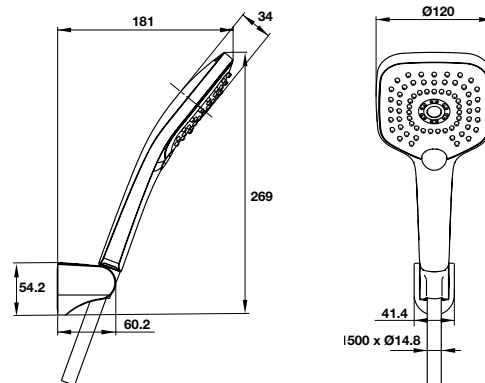

Màu chrome / Chrome

Art.No.: **485.60.610** **1.590.000**

Màu đen / Black

Art.No.: **485.60.625** **1.590.000**

SEN TAY HAND SHOWERS

Thanh trượt 650R cho sen tay 650R shower rail

- Thanh trượt cho sen tay 650 mm
- Shower rail 650 mm