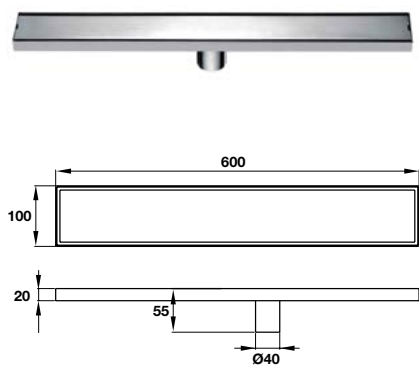

Art.No.: 485.61.235 **1.590.000**

- Chất liệu: SUS 304
- Kích thước: 600x100x20 mm
- Nắp che có thể tháo rời
- Màu sắc: Brushed nickel
- Material: SUS3 04
- Dimension: 600x100x20 mm
- Cover is removable
- Finish: Brushed nickel

Art.No.: 485.61.236 **660.000**

- Chất liệu: Đồng
- Nắp che có thể tháo rời
- Màu sắc: Nickel mờ
- Material: brass
- Cover is removable
- Finish: Brushed nickel

Art.No.: 495.60.803 **300.000**

- Chất liệu: SUS 304
- Màu sắc: Nickel mờ
- Material: SUS 304
- Finish: Brushed nickel