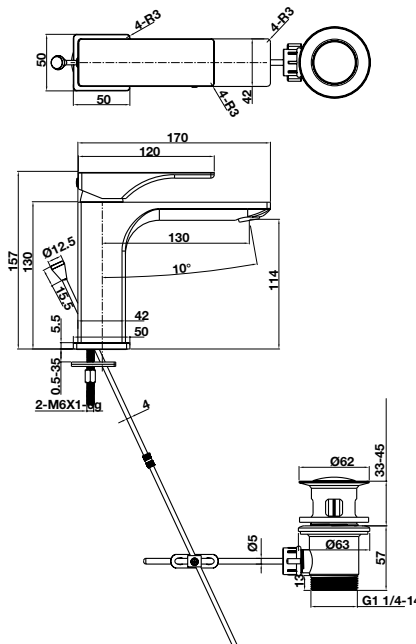

BỘ SỬ TẬP REGAL REGAL COLLECTION

Vòi trộn REGAL 110
REGAL basin mixer 110

Art.No.: 495.61.120 **3.190.000**

- Lưu lượng nước ở 3 bar: 7.3 lit/phút
- Không gồm bộ xả
- Màu sắc: Chrome
- Flow rate at 3 bar: 7.3 liters/min
- Without waste set
- Finish: Chrome

* Vui lòng chọn bộ xả vòi trang 95.
Please select waste set at page 95.

Vòi trộn REGAL 110 có bộ xả kéo
REGAL basin mixer 110 pull-rod

Art.No.: 589.78.000 **3.590.000**

- Lưu lượng nước ở 3 bar: 7.3 lit/phút
- Gồm bộ xả kéo
- Màu sắc: Chrome
- Flow rate at 3 bar: 7.3 liters/min
- With pull-rod waste set
- Finish: Chrome

Vòi trộn REGAL 250
REGAL basin mixer 250

Art.No.: 495.61.121 **4.590.000**

- Lưu lượng nước ở 3 bar: 7.2 lit/phút
- Không gồm bộ xả
- Màu sắc: Chrome
- Flow rate at 3 bar: 7.2 liters/min
- Without waste set
- Finish: Chrome

* Vui lòng chọn bộ xả vòi trang 95.
Please select waste set at page 95.