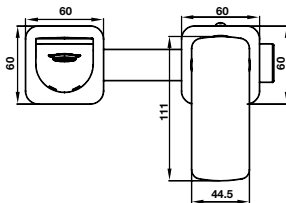

Gợi ý kết hợp sản phẩm với bộ trộn nổi
Proposed items for exposed mixers

589.23.155

485.60.051