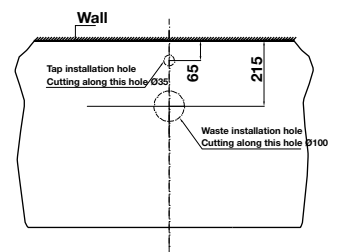

Art.No.: 588.79.032

3.490.000

- Kích thước: 500x420x150 mm
- Tráng men Nano
- Hoàn thiện: Trắng
- Có lỗ gắn vòi
- Có xả tràn
- Đặt riêng siphon và bộ xả
- Dimension: 500x420x150 mm
- Nano self-cleaning glaze
- Finish: White
- With tap platform
- With overflow
- Order siphon and waste set separately

Art.No.: 588.79.002

3.990.000

- Kích thước: 460x460x160
- Tráng men nano
- Hoàn thiện: Trắng
- Có lỗ gắn vòi
- Có xả tràn
- Đặt riêng siphon và bộ xả
- Dimension: 460x460x160
- Nano self-cleaning glaze
- Finish: White
- With tap platform
- With overflow
- Order siphon and waste set separately