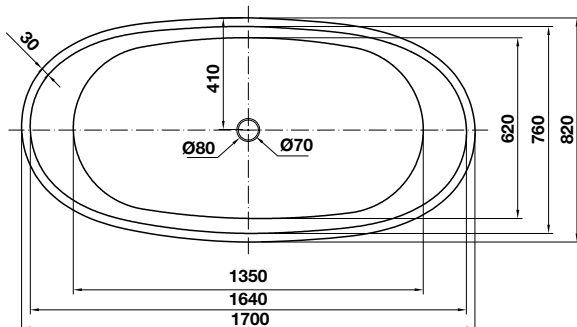

Art.No.: 588.99.620

25.900.000

1. Bồn tắm độc lập hình bầu dục, bằng acrylic màu trắng
   - Kích thước: 1700x820x600 mm
   - Dung tích: 310 lít
   - Đường xả dưới chân bồn tắm
   - Đã bao gồm bộ xả và ống thải
2. Bồn tắm độc lập hình bầu dục, bằng acrylic màu trắng
   - Kích thước: 1700x820x600 mm
   - Dung tích: 310 lít
   - Đường xả dưới chân bồn tắm
   - Đã bao gồm bộ xả và ống thải

Art.No.: 588.99.630

18.990.000

1. Bồn tắm độc lập hình bầu dục, bằng acrylic màu trắng
   - Kích thước: 1550x700x800mm
   - Dung tích: 210 lít
   - Đường xả dưới chân bồn tắm, không gồm xả tràn
   - Đã bao gồm bộ xả và ống thải
   - 4 chân đế màu chrome
2. Oval, white, acrylic, free-standing bathtub
   - Dimension: 1550x700x800mm
   - Water capacity: 210 liters
   - Outlet in foot area, waste set without overflow
   - Waste set and siphon included
   - 4 Chrome feet