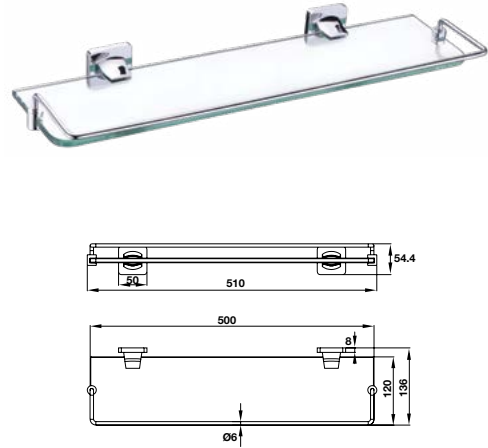

Kệ kính Glass shelf

Art.No.: 580.41.430

660.000

- Chất liệu: Đồng, kính
- Treo tường
- Màu sắc: Chrome
- Material: brass, glass
- Wall-mounted
- Finish: Chrome