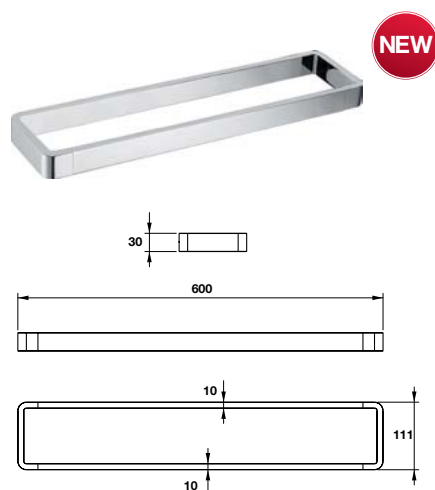

Thanh treo khăn đơn 600mm
Single towel bar 600mm

Art.No.: 495.80.236 **1.690.000**

- Chất liệu: Đồng
- Treo tường
- Màu sắc: Chrome
- Material: Brass
- Wall-mounted
- Finish: Chrome