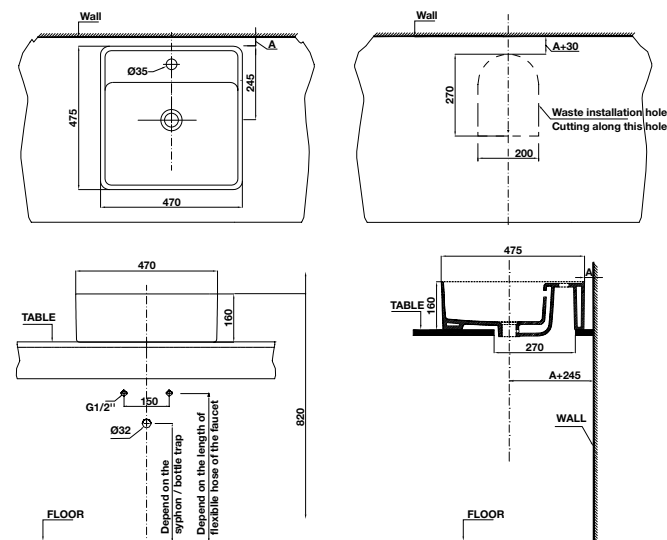

Chậu sứ vành nổi Sapporo 540
Sapporo top-mount basin 540

NEW

Art.No.: 588.79.012

1.490.000

- Kích thước: 540x450x200 mm
- Tráng men Nano
- Hoàn thiện: Trắng
- Có lỗ gắn vòi
- Có xả tràn
- Đặt riêng siphon và bộ xả
- Dimension: 540x450x200 mm
- Nano self-cleaning glaze
- Finish: White
- With tap platform
- With overflow
- Order siphon and waste set separately