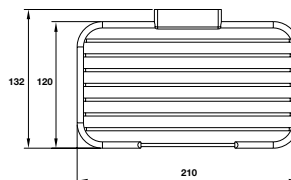

Art.No.: 495.34.112

990.000

- Chất liệu: đồng
- Treo tường
- Màu sắc: Chrome
- Material: brass
- Wall-mounted
- Finish: Chrome

Art.No.: 495.80.013

550.000

- Chất liệu: Đồng
- Treo tường
- Màu sắc: Chrome
- Material: brass
- Wall-mounted
- Finish: Chrome