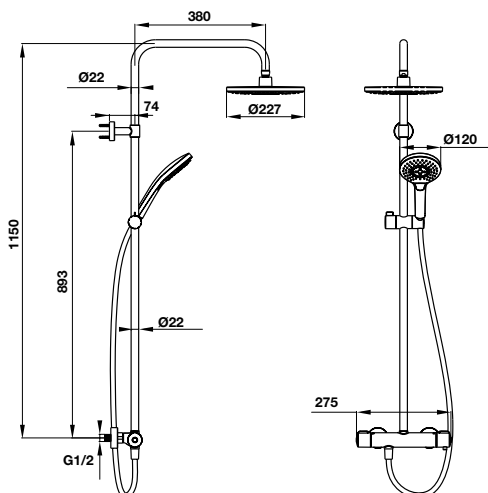

THANH SEN KẾT HỢP SHOWERPIPE

Art.No.: 495.60.101

10.990.000

- Lưu lượng nước ở 3 bar:
  - Sen đầu: 13.5 lit/phút
  - Sen tay: 9.2 lit/phút
- Dạng tia nước: Rain, Whirl, Mix
- Khóa nhiệt độ an toàn ở 38° C
- Dây sen PVC 1500 mm
- Màu sắc: Chrome

- Flow rate at 3 bar:
  - Overhead shower: 13.5 liters/min
  - Hand shower: 9.2 liters/min
- Spray type: Rain, Whirl, Mix
- Safety lock at 38° C
- PVC hose 1500 mm
- Finish: Chrome

Art.No.: 495.60.102

13.590.000

- Lưu lượng nước ở 3 bar:
  - Sen đầu: 12.8 lit/phút
  - Sen tay: 9.1 lit/phút
- Dạng tia nước: Rain, Whirl, Mix
- Khóa nhiệt độ an toàn ở 38° C
- Dây sen PVC 1500 mm
- Màu sắc: Chrome

- Flow rate at 3 bar:
  - Overhead shower: 12.8 liters/min
  - Hand shower: 9.1 liters/min
- Spray type: Rain, Whirl, Mix
- Safety lock at 38° C
- PVC hose 1500 mm
- Finish: Chrome