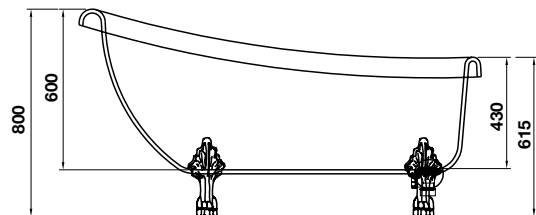

Art.No.: 588.99.620

25.900.000

1. Bồn tắm độc lập hình bầu dục, bằng acrylic màu trắng
   - Kích thước: 1700x820x600 mm
   - Dung tích: 310 lít
   - Đường xả dưới chân bồn tắm
   - Đã bao gồm bộ xả và ống thải
2. Bồn tắm độc lập hình bầu dục, bằng acrylic màu trắng
   - Kích thước: 1700x820x600 mm
   - Dung tích: 310 lít
   - Đường xả dưới chân bồn tắm
   - Đã bao gồm bộ xả và ống thải

Art.No.: 588.99.630

18.990.000

1. Bồn tắm độc lập hình bầu dục, bằng acrylic màu trắng
   - Kích thước: 1550x700x800mm
   - Dung tích: 210 lít
   - Đường xả dưới chân bồn tắm, không gồm xả tràn
   - Đã bao gồm bộ xả và ống thải
   - 4 chân đế màu chrome
2. Oval, white, acrylic, free-standing bathtub
   - Dimension: 1550x700x800mm
   - Water capacity: 210 liters
   - Outlet in foot area, waste set without overflow
   - Waste set and siphon included
   - 4 Chrome feet