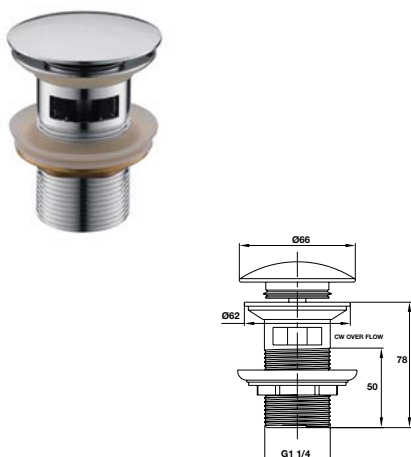

Bộ xả nhấn cho chậu có xả tràn Pop-up waste set for basin with overflow

Art.No.: 589.25.948 **590.000**

- Kích thước liên kết G 1¼
- Sử dụng với chậu rửa có lỗ xả tràn
- Chất liệu: Đồng
- Màu sắc: Chrome
- Connection dimension G 1¼
- Used for basin with overflow hole
- Material: Brass
- Finish: Chrome