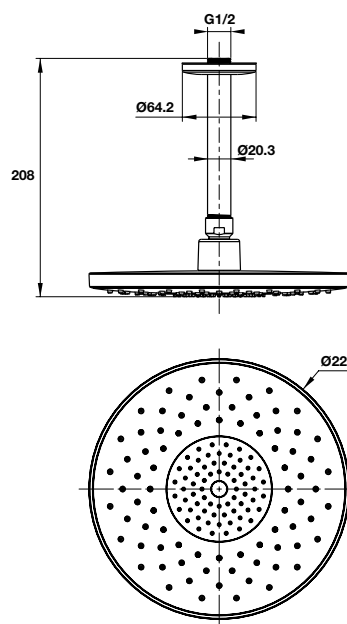

Màu chrome / Chrome

Art.No.: **485.60.617** **1.790.000**

Màu đen / Black

Art.No.: **485.60.703** **2.500.000**

SEN ĐẦU OVERHEAD SHOWERS

Sen đầu gắn tường Airsense 219S Airsense overhead shower 219S for walling