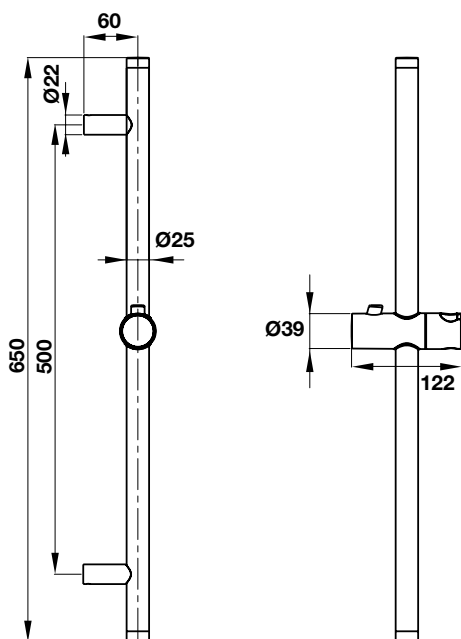

SEN TAY HAND SHOWERS

Thanh trượt 650R cho sen tay 650R shower rail

- Thanh trượt cho sen tay 650 mm
- Shower rail 650 mm

Màu chrome / Chrome

Art.No.: **485.60.614** **1.490.000**

Màu đen / Black

Art.No.: **485.60.704** **1.490.000**

Dây sen PVC 1500 PVC hose 1500

- Dây sen PVC 1500 mm
- 1500 mm PVC Hose

Màu chrome / Chrome

Art.No.: **495.60.111** **550.000**

Màu đen / Black

Art.No.: **495.60.112** **550.000**

Dây sen SUS 1500 SUS hose 1500

Art.No.: 495.60.110 **440.000**

- Dây sen SUS 1500 mm
- Màu sắc: Chrome
- 1500 mm SUS Hose
- Finish: Chrome