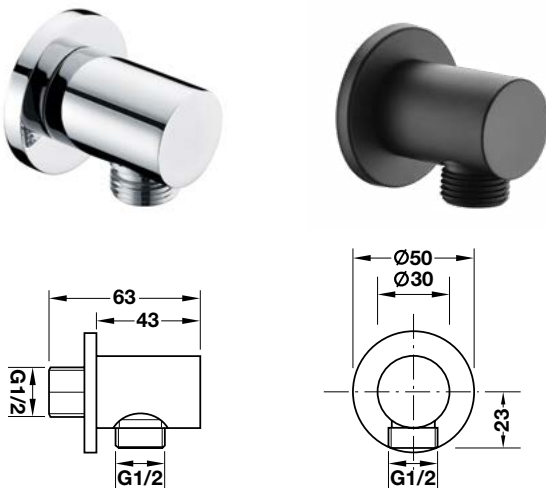

Bộ tiếp nước dạng tròn
Round wall outlet

- Chất liệu: Đồng
- Material: Brass

Màu chrome / Chrome

Art.No.: 485.60.008

440.000

Màu đen / Black

Art.No.: 485.60.060

550.000