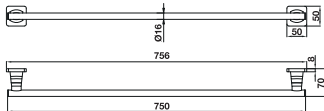

Thanh treo khăn đơn 750 mm
Single towel bar 750 mm

Art.No.: 580.41.511

880.000

- Khoảng cách khoan 706 mm
- Chất liệu: Đồng
- Treo tường
- Màu sắc: Đen
- Drilling distance 706 mm
- Material: brass
- Wall-mounted
- Finish: Black