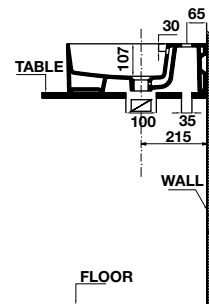

Art.No.: 588.79.032

3.490.000

- Kích thước: 500x420x150 mm
- Tráng men Nano
- Hoàn thiện: Trắng
- Có lỗ gắn vòi
- Có xả tràn
- Đặt riêng siphon và bộ xả
- Dimension: 500x420x150 mm
- Nano self-cleaning glaze
- Finish: White
- With tap platform
- With overflow
- Order siphon and waste set separately

Art.No.: 588.79.002

3.990.000

- Kích thước: 460x460x160
- Tráng men nano
- Hoàn thiện: Trắng
- Có lỗ gắn vòi
- Có xả tràn
- Đặt riêng siphon và bộ xả
- Dimension: 460x460x160
- Nano self-cleaning glaze
- Finish: White
- With tap platform
- With overflow
- Order siphon and waste set separately