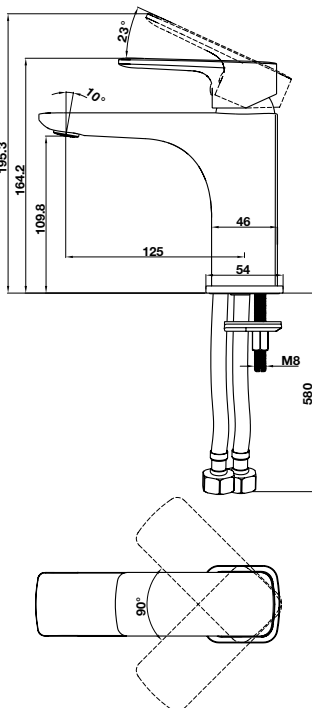

BỘ SỬU TẬP KOBE KOBE COLLECTION

Vòi trộn Kobe 100 đen
Kobe basin mixer 100 black

NEW

Art.No.: 589.15.030 **3.790.000**

- Lưu lượng nước ở 3 bar: 10 lit/phút
- Không gồm bộ xả
- Màu sắc: Đen

- Flow rate at 3 bar: 10 liters/min
- Without waste set
- Finish: Black

* Vui lòng chọn bộ xả vòi trang 96.
Please select waste set at page 96.

Vòi trộn Kobe 240 đen
Kobe basin mixer 240 black