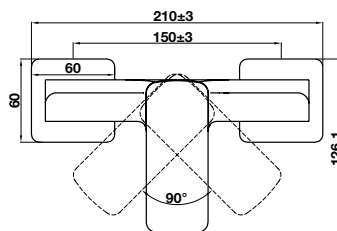

Gợi ý kết hợp sản phẩm với bộ trộn nổi
Proposed items for exposed mixers

589.23.155

485.60.051