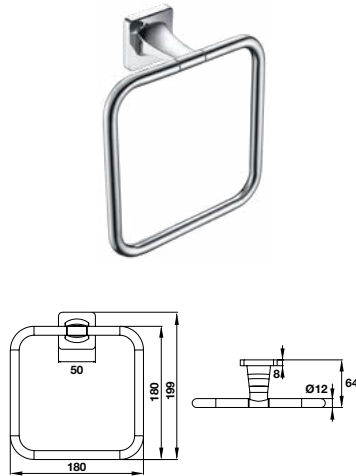

Vòng treo khăn
Towel ring

Art.No.: 580.41.410 **660.000**

- Chất liệu: Đồng
- Treo tường
- Màu sắc: Chrome
- Material: brass
- Wall-mounted
- Finish: Chrome