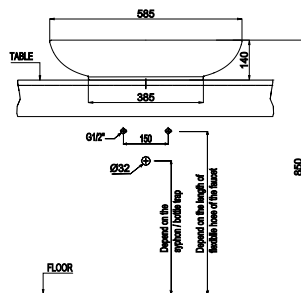

Chậu sứ đặt bàn Sapporo 420
Sapporo counter-top basin 420

NEW

Art.No.: 588.79.031

2.490.000

- Kích thước: 420x420x145 mm
- Tráng men Nano
- Hoàn thiện: Trắng
- Có lỗ gắn vòi
- Có xả tràn
- Đặt riêng siphon và bộ xả
- Dimension: 420x420x145 mm
- Nano self-cleaning glaze
- Finish: White
- With tap platform
- With overflow
- Order siphon and waste set separately