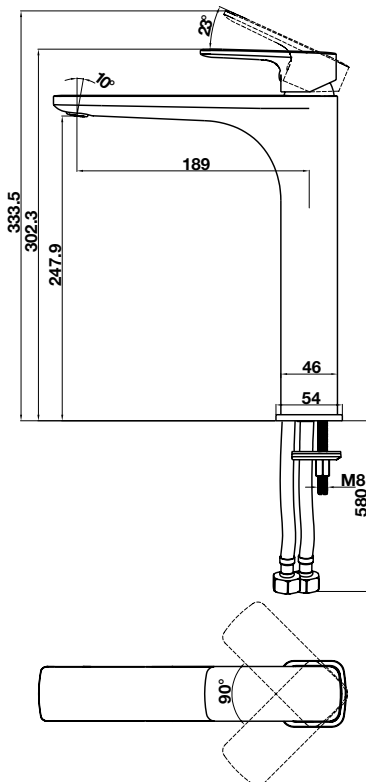

NEW

Art.No.: 589.15.002

4.390.000

- Lưu lượng nước ở 3 bar: 9 lít/phút
- Không gồm bộ xả
- Màu sắc: Chrome

- Flow rate at 3 bar: 9 liters/min
- Without waste set
- Finish: Chrome

* Vui lòng chọn bộ xả vòi trang 95.
Please select waste set at page 95.