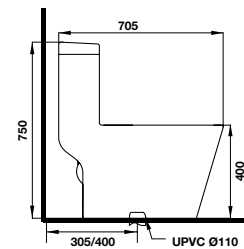

BỒN CẦU TOILETS

Bồn cầu một khối Iconic Iconic one-piece toilet

Art.No.: 588.79.401 **12.900.000**

- Bồn cầu một khối màu trắng 760 x 495 x 675 mm
- Thiết kế không vành
- Tráng men nano
- Nút xả kép ở bên
- Hệ thống xả Syphonic jet 4/6 lit
- Tầm xả 305 mm
- Nắp bồn cầu đóng êm, bộ phụ kiện lắp đặt
- White one-piece toilet 760 x 495 x 675 mm
- Rimless design
- Nano self-cleaning glaze
- Side dual flush
- Syphonic jet action 4/6 liters
- Rough-in 305 mm
- Seat and cover with soft closure, mounting set

Bồn cầu một khối Iconic Iconic one-piece toilet

Art.No.: 588.79.400 **11.900.000**

- Bồn cầu một khối màu trắng 750 x 500 x 650 mm
- Tráng men nano
- Nút xả kép nằm ở trên
- Hệ thống xả Syphonic jet 4/6 lit
- Tầm xả 305 mm
- Nắp bồn cầu đóng êm, bộ phụ kiện lắp đặt
- White one-piece toilet 750 x 500 x 650 mm
- Nano self-cleaning glaze
- Top dual flush
- Syphonic jet action 4/6 lit
- Rough-in 305 mm
- Seat and cover with soft closure, mounting set

Bồn cầu một khối Iconic Iconic one-piece toilet

Art.No.: 588.79.402 **9.490.000**

- Bồn cầu một khối màu trắng 705 x 410 x 750 mm
- Tráng men nano
- Nút xả kép nằm ở trên
- Hệ thống xả Syphonic jet 4/6 lit
- Tầm xả 305 mm
- Nắp bồn cầu đóng êm, bộ phụ kiện lắp đặt
- White one-piece toilet 705 x 410 x 750 mm
- Nano self-cleaning glaze
- Top dual flush
- Syphonic jet action 4/6 lit
- Rough-in 305 mm
- Seat and cover with soft closure, mounting set