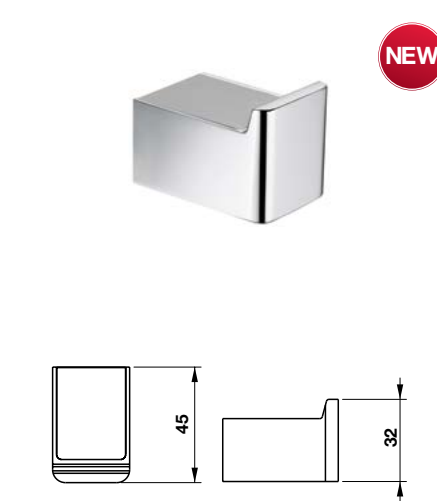

Móc treo khăn mặt kính trắng
Hook with white glass

Art.No.: 495.80.232 **440.000**

- Chất liệu: Đồng, kính trắng
- Treo tường
- Màu sắc: Chrome
- Material: Brass white glass
- Wall-mounted
- Finish: Chrome