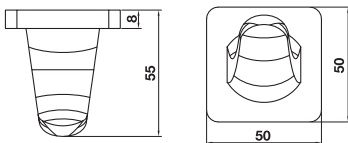

PHỤ KIỆN PHÒNG TẮM MYSTERIOUS MYSTERIOUS BATHROOM ACCESSORIES

Móc treo khăn
Towel hook

Art.No.: 580.41.500

330.000

- Chất liệu: Đồng
- Treo tường
- Màu sắc: Đen
- Material: brass
- Wall-mounted
- Finish: Black