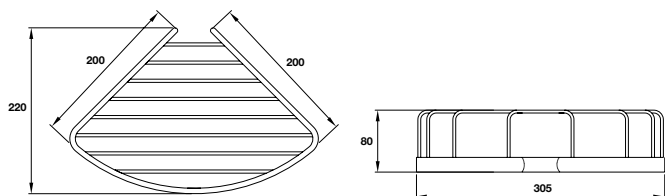

Art.No.: 495.34.112

990.000

- Chất liệu: đồng
- Treo tường
- Màu sắc: Chrome
- Material: brass
- Wall-mounted
- Finish: Chrome

Art.No.: 495.80.013

550.000

- Chất liệu: Đồng
- Treo tường
- Màu sắc: Chrome
- Material: brass
- Wall-mounted
- Finish: Chrome