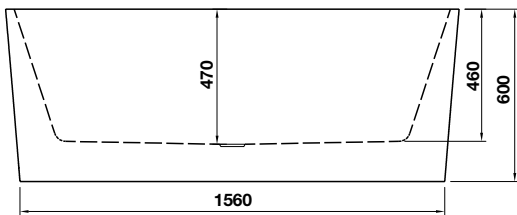

Art.No.: 588.99.620

25.900.000

1. Bồn tắm độc lập hình bầu dục, bằng acrylic màu trắng
   - Kích thước: 1700x820x600 mm
   - Dung tích: 310 lít
   - Đường xả dưới chân bồn tắm
   - Đã bao gồm bộ xả và ống thải
2. Bồn tắm độc lập hình bầu dục, bằng acrylic màu trắng
   - Kích thước: 1700x820x600 mm
   - Dung tích: 310 lít
   - Đường xả dưới chân bồn tắm
   - Đã bao gồm bộ xả và ống thải

Art.No.: 588.99.630

18.990.000

1. Bồn tắm độc lập hình bầu dục, bằng acrylic màu trắng
   - Kích thước: 1550x700x800mm
   - Dung tích: 210 lít
   - Đường xả dưới chân bồn tắm, không gồm xả tràn
   - Đã bao gồm bộ xả và ống thải
   - 4 chân đế màu chrome
2. Oval, white, acrylic, free-standing bathtub
   - Dimension: 1550x700x800mm
   - Water capacity: 210 liters
   - Outlet in foot area, waste set without overflow
   - Waste set and siphon included
   - 4 Chrome feet