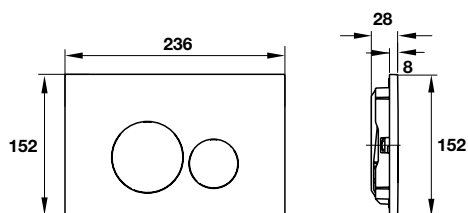

BỒN CẦU TREO TƯỜNG WALL-HUNG TOILETS

Nút nhấn xả thải Mechanical tròn Dual Mechanical actuator plate round