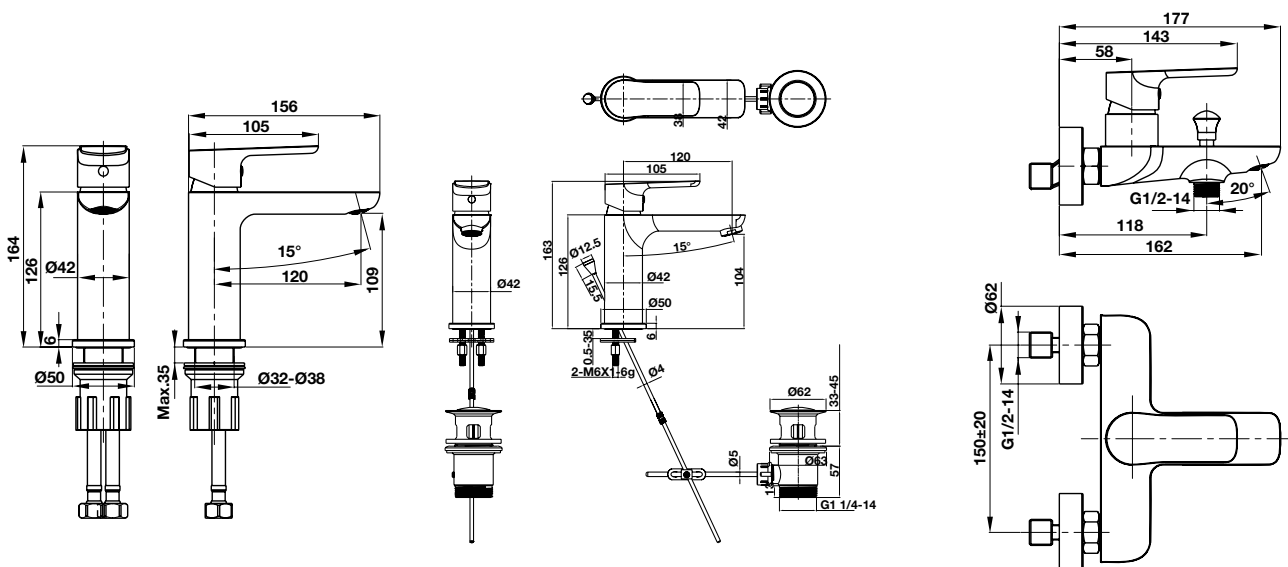

Art.No.: 495.61.129 1.490.000

- Lưu lượng nước ở 3 bar: 13.2 lit/phút
- Không có bộ xả
- Màu sắc: Chrome
- Flow rate at 3 bar: 13.2 liters/min
- Without waste set
- Finish: Chrome

Art.No.: 589.78.060 1.790.000

- Lưu lượng nước ở 3 bar: 13.2 lit / phút
- Gồm bộ xả kéo
- Màu sắc: Chrome
- Flow rate at 3 bar: 13.2 l/min
- With pull-rod waste set
- Finish: Chrome

Art.No.: 495.61.130 2.290.000

- Lưu lượng nước ở 3 bar - đường nước 1: 20 lit/phút
- Lưu lượng nước ở 3 bar - đường nước 2: 24 lit/phút
- Màu sắc: Chrome
- Flow rate at 3 bar - outlet 1: 20 liters/min
- Flow rate at 3 bar - outlet 2: 24 liters/min
- Finish: Chrome

* Vui lòng chọn bộ xả vòi trang 95.
Please select waste set at page 95.