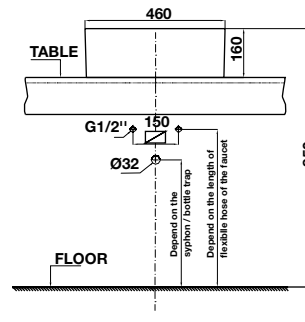

Art.No.: 588.79.032

3.490.000

- Kích thước: 500x420x150 mm
- Tráng men Nano
- Hoàn thiện: Trắng
- Có lỗ gắn vòi
- Có xả tràn
- Đặt riêng siphon và bộ xả
- Dimension: 500x420x150 mm
- Nano self-cleaning glaze
- Finish: White
- With tap platform
- With overflow
- Order siphon and waste set separately

Art.No.: 588.79.002

3.990.000

- Kích thước: 460x460x160
- Tráng men nano
- Hoàn thiện: Trắng
- Có lỗ gắn vòi
- Có xả tràn
- Đặt riêng siphon và bộ xả
- Dimension: 460x460x160
- Nano self-cleaning glaze
- Finish: White
- With tap platform
- With overflow
- Order siphon and waste set separately