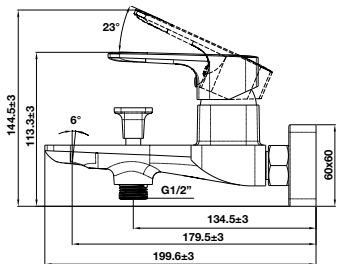

Gợi ý kết hợp sản phẩm với bộ trộn nổi
Proposed items for exposed mixers

589.23.155

485.60.051