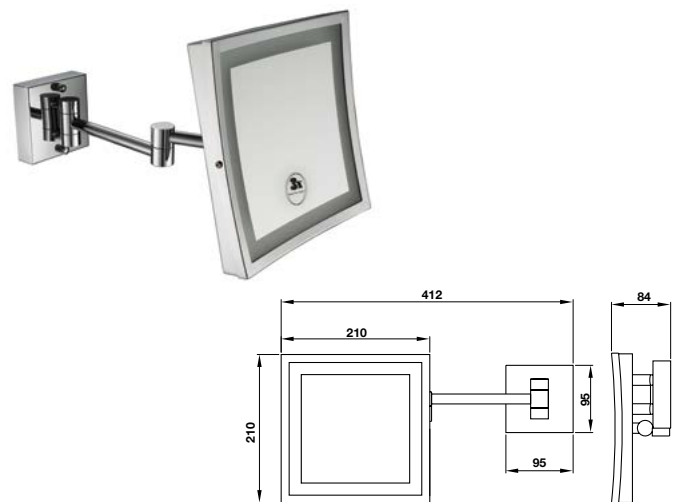

Art.No.: 495.81.005

1.590.000

Art.No.: 495.81.006

3.690.000

- Gương phóng đại Ø200 mm
- Chất liệu: hợp kim kẽm, kính
- Gương phóng to x3
- Chiều dài: 464 mm
- Ø200 mm magnifying mirror
- Material: Zinc, glass
- Zoom mirror x3
- Length: 464 mm

- Gương phóng đại 230x210 mm
- Chất liệu: hợp kim kẽm, kính
- Gương phóng to x3
- Chiều dài: 412 mm
- 230x210 mm magnifying mirror
- Material: Zinc, glass
- Zoom mirror x3
- Length: 412 mm