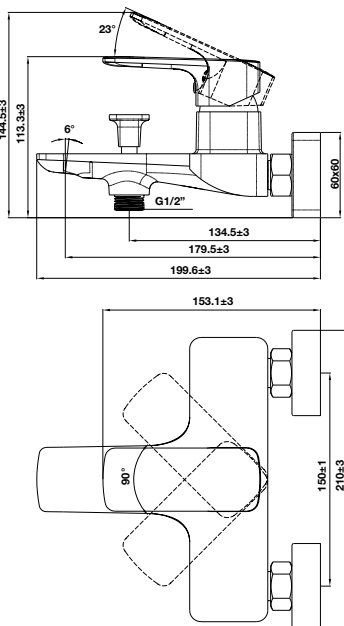

BỘ SỬU TẬP KOBE KOBE COLLECTION

Bộ trộn nổi 2 đường nước Kobe đen Kobe exposed mixer 2 outlets black

NEW

Art.No.: 589.15.035

5.790.000

- Lưu lượng nước ở 3 bar
  - Vòi xả bồn: 21 lit/phút
  - Đầu cấp sen: 20 lit/phút
- Màu sắc: Đen
- Flow rate at 3 bar:
  - Spout outlet: 21 liters/min
  - Shower outlet: 20 liters/min
- Finish: Black