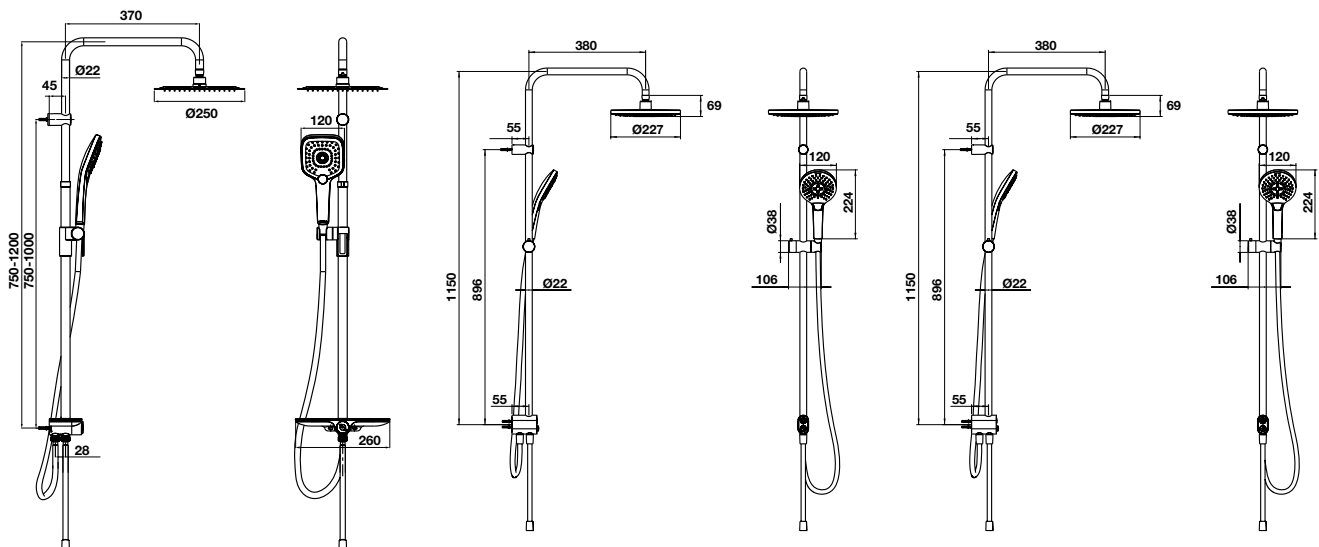

Art.No.: 495.60.105 6.690.000

1. Lưu lượng nước ở 3 bar:
     - Sen đầu: 15.7 lit/phút
     - Sen tay: 10.1 lit/phút
   - Dạng tia nước: Rain, Whirl, Mix
   - Dây sen PVC 1500 mm & 600 mm
   - Màu sắc: Đen
2. Flow rate at 3 bar:
     - Overhead shower: 15.7 liters/min
     - Hand shower: 10.1 liters/min
   - Spray type: Rain, Whirl, Mix
   - PVC hose 1500 mm & 600 mm
   - Finish: Black