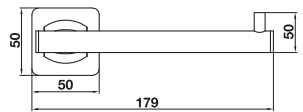

Vòng treo khăn
Towel ring

Art.No.: 580.41.510

660.000

- Chất liệu: Đồng
- Treo tường
- Màu sắc: Đen
- Material: brass
- Wall-mounted
- Finish: Black

Giá treo giấy vệ sinh
Toilet paper holder

Art.No.: 580.41.540