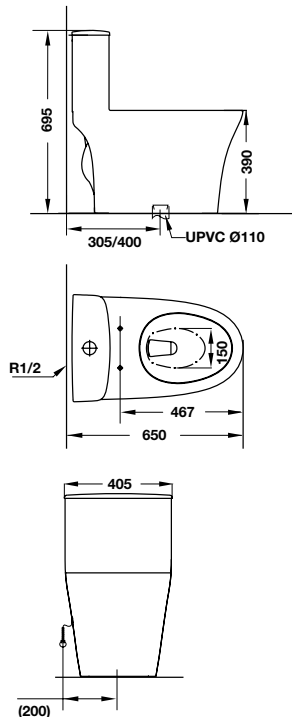

Art.No.: 588.79.406 **8.290.000**

- Bồn cầu một khối màu trắng 650 x 405 x 695 mm
- Thiết kế không vành
- Tráng men Nano
- Nút xả kép nằm ở trên
- Hệ thống xả Syphonic jet 3.5/5 lit
- Tầm xả 305 mm
- Nắp bồn cầu đóng êm, bộ phụ kiện lắp đặt
- White one-piece toilet 650 x 405 x 695 mm
- Rimless design
- Nano self-cleaning glaze
- Top dual flush
- Syphonic jet action 3.5/5 liters
- Rough-in 305 mm
- Seat and cover with soft closure, mounting set