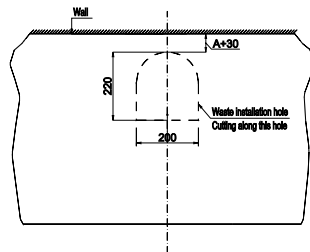

Art.No.: 588.79.032

3.490.000

- Kích thước: 500x420x150 mm
- Tráng men Nano
- Hoàn thiện: Trắng
- Có lỗ gắn vòi
- Có xả tràn
- Đặt riêng siphon và bộ xả
- Dimension: 500x420x150 mm
- Nano self-cleaning glaze
- Finish: White
- With tap platform
- With overflow
- Order siphon and waste set separately

Art.No.: 588.79.002

3.990.000

- Kích thước: 460x460x160
- Tráng men nano
- Hoàn thiện: Trắng
- Có lỗ gắn vòi
- Có xả tràn
- Đặt riêng siphon và bộ xả
- Dimension: 460x460x160
- Nano self-cleaning glaze
- Finish: White
- With tap platform
- With overflow
- Order siphon and waste set separately