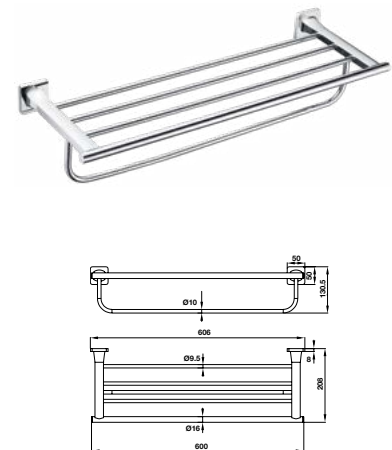

Kệ để khăn tắm
Towel rack

Art.No.: 580.41.413 **1.990.000**

- Khoảng cách khoan 556 mm
- Chất liệu: Đồng
- Treo tường
- Màu sắc: Chrome
- Drilling distance 556 mm
- Material: brass
- Wall-mounted
- Finish: Chrome