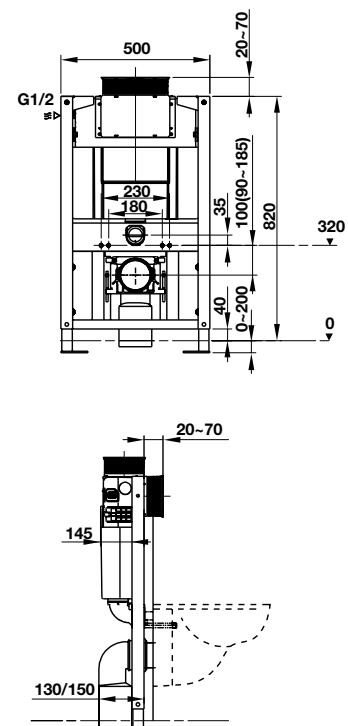

Art.No.: 588.73.922 10.000.000

- Két nước âm Mechanical cho bồn cầu treo tường
- Khoảng cách lắp bồn cầu vào khung đỡ 180/230 mm
- Chân đế có thể điều chỉnh từ 0-200 mm
- Chế độ xả kép mặt trên 6/3 lit hoặc 4,5/3 lit
- Độ dày kết nước: 145 mm
- Sử dụng với nút nhấn xả của Häfele
- Mechanical concealed cistern for wall-hung toilet
- Fasten distance 180/230 mm
- Adjustable feet: 0-200 mm
- Top dual flush 6/3 litres or 4.5/3 litres
- Thickness: 145 mm
- Compatible with Häfele Mechanical actuator