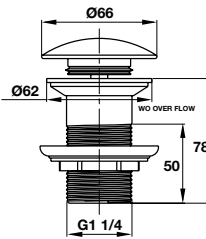

Bộ xả nhấn cho chậu không có xả tràn
Pop-up waste set for basin without overflow

Art.No.: 589.25.987 **660.000**

- Kích thước liên kết G 1/4
- Sử dụng với chậu rửa không có lỗ xả tràn
- Chất liệu: Đồng
- Màu sắc: Đen
- Connection dimension G 1/4
- Used for basin without overflow hole
- Material: Brass
- Finish: Matt Black