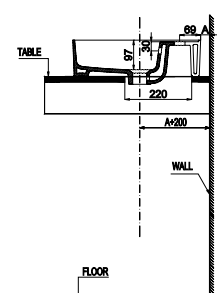

Chậu sứ đặt bàn Sapporo 420
Sapporo counter-top basin 420

NEW

Art.No.: 588.79.031

2.490.000

- Kích thước: 420x420x145 mm
- Tráng men Nano
- Hoàn thiện: Trắng
- Có lỗ gắn vòi
- Có xả tràn
- Đặt riêng siphon và bộ xả
- Dimension: 420x420x145 mm
- Nano self-cleaning glaze
- Finish: White
- With tap platform
- With overflow
- Order siphon and waste set separately