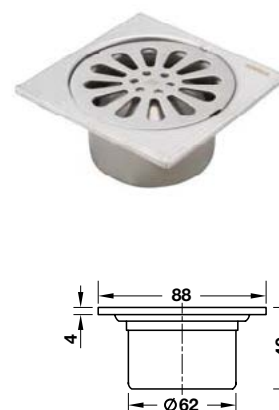

Art.No.: 485.61.235 **1.590.000**

- Chất liệu: SUS 304
- Kích thước: 600x100x20 mm
- Nắp che có thể tháo rời
- Màu sắc: Brushed nickel
- Material: SUS3 04
- Dimension: 600x100x20 mm
- Cover is removable
- Finish: Brushed nickel

Art.No.: 485.61.236 **660.000**

- Chất liệu: Đồng
- Nắp che có thể tháo rời
- Màu sắc: Nickel mờ
- Material: brass
- Cover is removable
- Finish: Brushed nickel

Art.No.: 495.60.803 **300.000**

- Chất liệu: SUS 304
- Màu sắc: Nickel mờ
- Material: SUS 304
- Finish: Brushed nickel