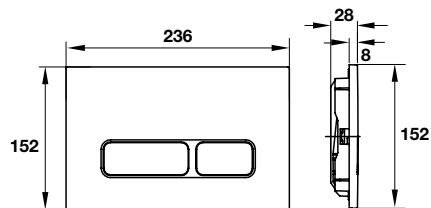

Nút nhấn xả thải Mechanical chữ nhật Dual Mechanical actuator plate rectangle