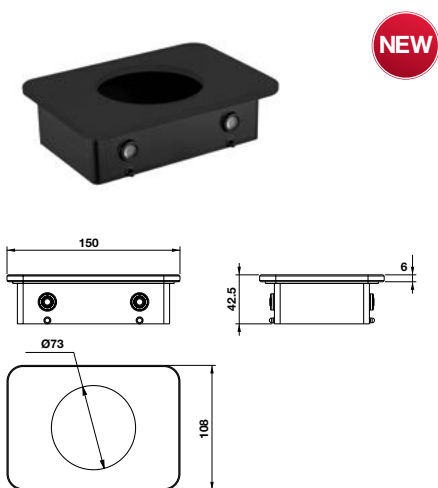

Kệ đựng ly kính đen
Black glass tumbler holder

Art.No.: 495.80.242 **440.000**

- Chất liệu: Nhựa, kính đen
- Phụ kiện trượt

- Material: Black glass with black plastic insert
- Sliding accessory