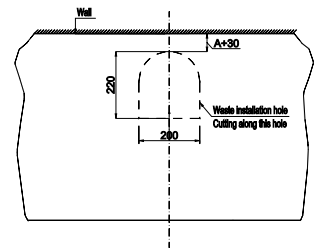

Chậu sứ đặt bàn Sapporo 420
Sapporo counter-top basin 420

NEW

Art.No.: 588.79.031

2.490.000

- Kích thước: 420x420x145 mm
- Tráng men Nano
- Hoàn thiện: Trắng
- Có lỗ gắn vòi
- Có xả tràn
- Đặt riêng siphon và bộ xả
- Dimension: 420x420x145 mm
- Nano self-cleaning glaze
- Finish: White
- With tap platform
- With overflow
- Order siphon and waste set separately