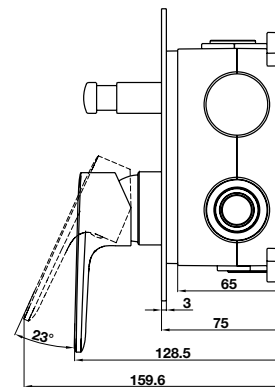

BỘ SỬU TẬP KOBE KOBE COLLECTION

Bộ trộn âm 1 đường nước Kobe chrome
Kobe exposed mixer 1 outlet chrome

NEW

Art.No.: 589.15.008

2.790.000

- Lưu lượng nước ở 3 bar: 21 lit/phút
- Màu sắc: Chrome

- Flow rate at 3 bar: 21 liters/min
- Finish: Chrome

Bộ trộn âm 2 đường nước Kobe chrome
Kobe exposed mixer 2 outlets chrome

NEW

Art.No.: 589.15.007

3.790.000

- Lưu lượng nước ở 3 bar:
  - Đường nước trên: 20.2 lit/phút
  - Đường nước dưới: 18.6 lit/phút
- Màu sắc: Chrome

- Flow rate at 3 bar:
  - Upper outlet: 20.2 liters/min
  - Lower outlet: 18.6 liters/min
- Finish: Chrome