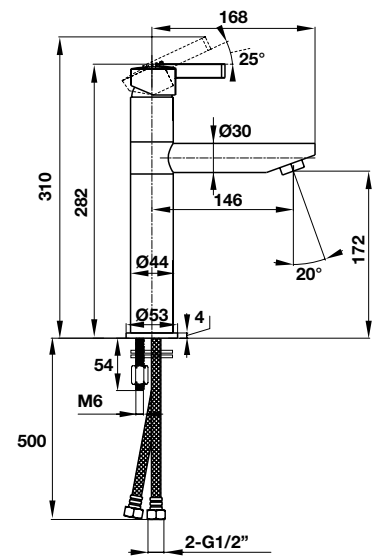

BỘ SỬU TẬP ROOTS ROOTS COLLECTION

Vòi trộn ROOTS 90
ROOTS basin mixer 90

Vòi trộn ROOTS 90 có bộ xả kéo
ROOTS basin mixer 90 pull-rod

Vòi trộn ROOTS 170
ROOTS basin mixer 170

NEW

Art.No.: 495.61.143 **2.190.000**

- Lưu lượng nước ở 3 bar: 7.3 lit/phút
- Không có bộ xả
- Màu sắc: Chrome

- Flow rate at 3 bar: 7.3 liters/min
- Without waste set
- Finish: Chrome

* Vui lòng chọn bộ xả vòi trang 95.
Please select waste set at page 95.

Art.No.: 589.15.150 **2.490.000**

- Lưu lượng nước ở 3 bar: 7.3 lit/phút
- Gồm bộ xả kéo
- Màu sắc: Chrome

- Flow rate at 3 bar: 7.3 liters/min
- With pull-rod waste set
- Finish: Chrome

Art.No.: 495.61.144 **3.390.000**

- Lưu lượng nước ở 3 bar: 7.1 lit/phút
- Không có bộ xả
- Màu sắc: Chrome

- Flow rate at 3 bar: 7.1 liters/min
- Without waste set
- Finish: Chrome

* Vui lòng chọn bộ xả vòi trang 95.
Please select waste set at page 95.