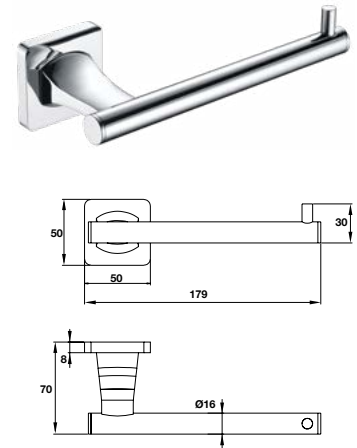

Giá treo giấy vệ sinh
Toilet paper holder

Art.No.: 580.41.440 **440.000**

- Chất liệu: Đồng
- Treo tường
- Màu sắc: Chrome
- Material: brass
- Wall-mounted
- Finish: Chrome