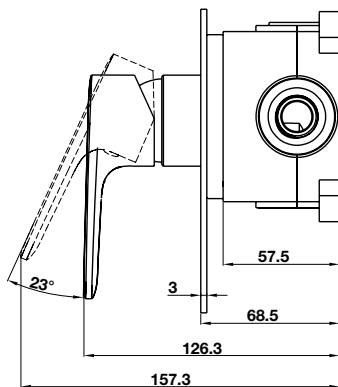

BỘ SỬU TẬP KOBE KOBE COLLECTION

Bộ trộn âm 1 đường nước Kobe chrome
Kobe exposed mixer 1 outlet chrome

NEW

Art.No.: 589.15.008

2.790.000

- Lưu lượng nước ở 3 bar: 21 lit/phút
- Màu sắc: Chrome

- Flow rate at 3 bar: 21 liters/min
- Finish: Chrome

Bộ trộn âm 2 đường nước Kobe chrome
Kobe exposed mixer 2 outlets chrome

NEW

Art.No.: 589.15.007

3.790.000

- Lưu lượng nước ở 3 bar:
  - Đường nước trên: 20.2 lit/phút
  - Đường nước dưới: 18.6 lit/phút
- Màu sắc: Chrome

- Flow rate at 3 bar:
  - Upper outlet: 20.2 liters/min
  - Lower outlet: 18.6 liters/min
- Finish: Chrome