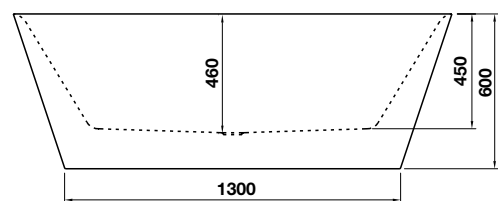

Art.No.: 588.99.610

26.900.000

- Bồn tắm độc lập hình chữ nhật, bằng acrylic màu trắng
- Kích thước: 1700x780x600 mm
- Dung tích: 245 lít
- Đường xả dưới chân bồn tắm
- Đã bao gồm bộ xả và ống thải

- Rectangle, white, acrylic, free-standing bathtub
- Dimension: 1700x780x600 mm
- Water capacity: 245 liters
- Outlet in foot area
- Waste set and siphon included