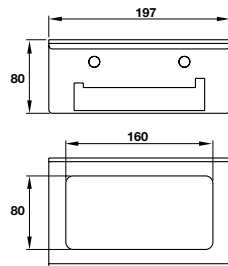

Art.No.: 983.56.001

770.000

- Chất liệu: Đồng
- Treo tường
- Màu sắc: Chrome
- Material: brass
- Wall-mounted
- Finish: Chrome

Art.No.: 983.56.000

880.000

- Chất liệu: Đồng
- Treo tường
- Màu sắc: Chrome
- Material: brass
- Wall-mounted
- Finish: Chrome