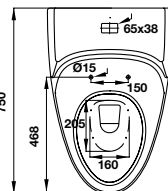

BỒN CẦU TOILETS

Bồn cầu một khối Iconic Iconic one-piece toilet

Art.No.: 588.79.401 **12.900.000**

- Bồn cầu một khối màu trắng 760 x 495 x 675 mm
- Thiết kế không vành
- Tráng men nano
- Nút xả kép ở bên
- Hệ thống xả Syphonic jet 4/6 lit
- Tầm xả 305 mm
- Nắp bồn cầu đóng êm, bộ phụ kiện lắp đặt
- White one-piece toilet 760 x 495 x 675 mm
- Rimless design
- Nano self-cleaning glaze
- Side dual flush
- Syphonic jet action 4/6 liters
- Rough-in 305 mm
- Seat and cover with soft closure, mounting set

Bồn cầu một khối Iconic Iconic one-piece toilet

Art.No.: 588.79.400 **11.900.000**

- Bồn cầu một khối màu trắng 750 x 500 x 650 mm
- Tráng men nano
- Nút xả kép nằm ở trên
- Hệ thống xả Syphonic jet 4/6 lit
- Tầm xả 305 mm
- Nắp bồn cầu đóng êm, bộ phụ kiện lắp đặt
- White one-piece toilet 750 x 500 x 650 mm
- Nano self-cleaning glaze
- Top dual flush
- Syphonic jet action 4/6 lit
- Rough-in 305 mm
- Seat and cover with soft closure, mounting set

Bồn cầu một khối Iconic Iconic one-piece toilet

Art.No.: 588.79.402 **9.490.000**

- Bồn cầu một khối màu trắng 705 x 410 x 750 mm
- Tráng men nano
- Nút xả kép nằm ở trên
- Hệ thống xả Syphonic jet 4/6 lit
- Tầm xả 305 mm
- Nắp bồn cầu đóng êm, bộ phụ kiện lắp đặt
- White one-piece toilet 705 x 410 x 750 mm
- Nano self-cleaning glaze
- Top dual flush
- Syphonic jet action 4/6 lit
- Rough-in 305 mm
- Seat and cover with soft closure, mounting set