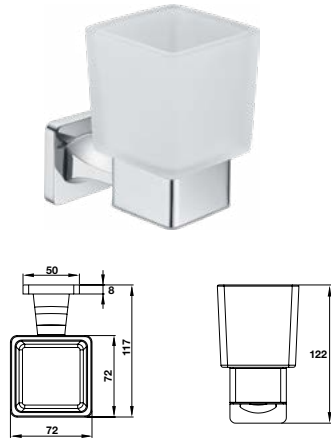

PHỤ KIỆN PHÒNG TẮM FORTUNE FORTUNE BATHROOM ACCESSORIES

Ly đựng dụng cụ Tumbler

Art.No.: 580.41.470

550.000

- Chất liệu: Đồng, kính
- Treo tường
- Màu sắc: Chrome
- Material: brass, glass
- Wall-mounted
- Finish: Chrome