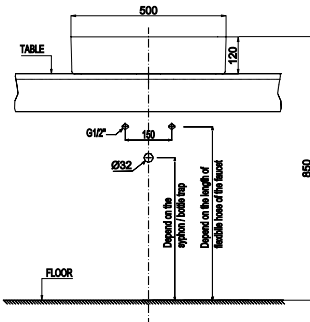

Art.No.: 588.79.032

3.490.000

- Kích thước: 500x420x150 mm
- Tráng men Nano
- Hoàn thiện: Trắng
- Có lỗ gắn vòi
- Có xả tràn
- Đặt riêng siphon và bộ xả
- Dimension: 500x420x150 mm
- Nano self-cleaning glaze
- Finish: White
- With tap platform
- With overflow
- Order siphon and waste set separately

Art.No.: 588.79.002

3.990.000

- Kích thước: 460x460x160
- Tráng men nano
- Hoàn thiện: Trắng
- Có lỗ gắn vòi
- Có xả tràn
- Đặt riêng siphon và bộ xả
- Dimension: 460x460x160
- Nano self-cleaning glaze
- Finish: White
- With tap platform
- With overflow
- Order siphon and waste set separately