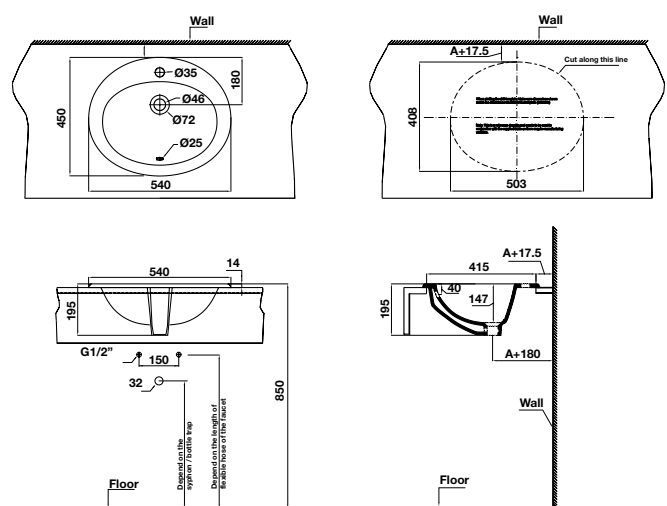

Chậu sứ vành nổi Sapporo 540
Sapporo top-mount basin 540

NEW

Art.No.: 588.79.012

1.490.000

- Kích thước: 540x450x200 mm
- Tráng men Nano
- Hoàn thiện: Trắng
- Có lỗ gắn vòi
- Có xả tràn
- Đặt riêng siphon và bộ xả
- Dimension: 540x450x200 mm
- Nano self-cleaning glaze
- Finish: White
- With tap platform
- With overflow
- Order siphon and waste set separately