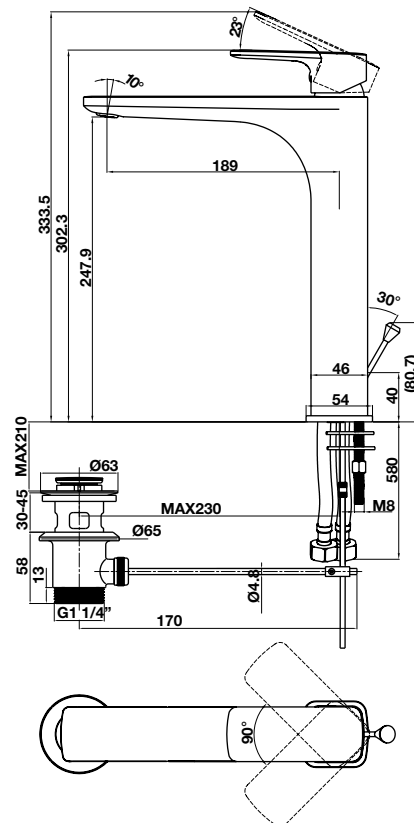

NEW

Art.No.: 589.15.003

4.690.000

- Lưu lượng nước ở 3 bar: 9 lít/phút
- Gồm bộ xả kéo
- Màu sắc: Chrome

- Flow rate at 3 bar: 9 liters/min
- With pull-rod waste set
- Finish: Chrome