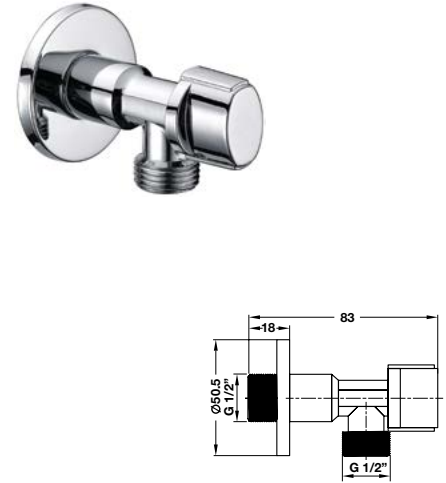

Van khóa nước đơn Single stop valve

Art.No.: 495.61.250 **220.000**

- Kích thước liên kết vào tường G ½
- Kích thước liên kết đường cấp nước G ½
- Chất liệu: Đồng
- Màu sắc: Chrome
- Connection dimension wall G ½
- Connection dimension outlet G ½
- Material: Brass
- Finish: Chrome