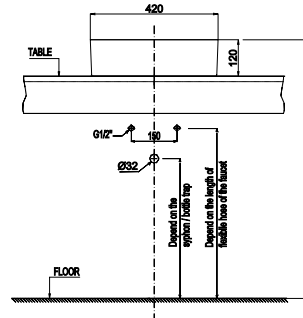

Chậu sứ đặt bàn Sapporo 420
Sapporo counter-top basin 420

NEW

Art.No.: 588.79.031

2.490.000

- Kích thước: 420x420x145 mm
- Tráng men Nano
- Hoàn thiện: Trắng
- Có lỗ gắn vòi
- Có xả tràn
- Đặt riêng siphon và bộ xả
- Dimension: 420x420x145 mm
- Nano self-cleaning glaze
- Finish: White
- With tap platform
- With overflow
- Order siphon and waste set separately