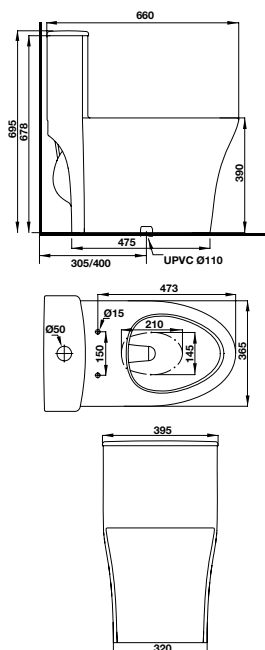

Art.No.: 588.79.409

6.690.000

- Bồn cầu một khối màu trắng 660 x 395 x 695 mm
- Tráng men Nano
- Nút xả kép nằm ở trên
- Hệ thống xả Syphonic jet 4/6 lit
- Tâm xả 305 mm
- Nắp bồn cầu đóng êm, bộ phụ kiện lắp đặt

- White one-piece toilet 660 x 395 x 695 mm
- Nano self-cleaning glaze
- Top dual flush
- Syphonic jet action 4/6 liters
- Rough-in 305mm
- Seat and cover with soft closure, mounting set