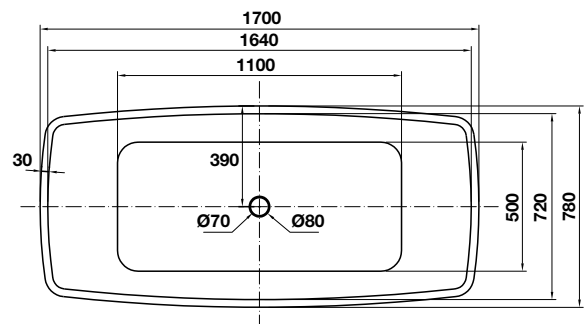

Art.No.: 588.99.610

26.900.000

- Bồn tắm độc lập hình chữ nhật, bằng acrylic màu trắng
- Kích thước: 1700x780x600 mm
- Dung tích: 245 lít
- Đường xả dưới chân bồn tắm
- Đã bao gồm bộ xả và ống thải

- Rectangle, white, acrylic, free-standing bathtub
- Dimension: 1700x780x600 mm
- Water capacity: 245 liters
- Outlet in foot area
- Waste set and siphon included