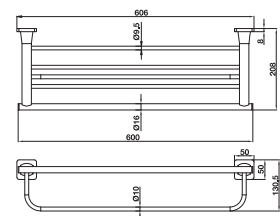

Kệ để khăn tắm
Towel rack

Art.No.: 580.41.513

2.200.000

- Khoảng cách khoan 556 mm
- Chất liệu: Đồng
- Treo tường
- Màu sắc: Đen
- Drilling distance 556 mm
- Material: brass
- Wall-mounted
- Finish: Black