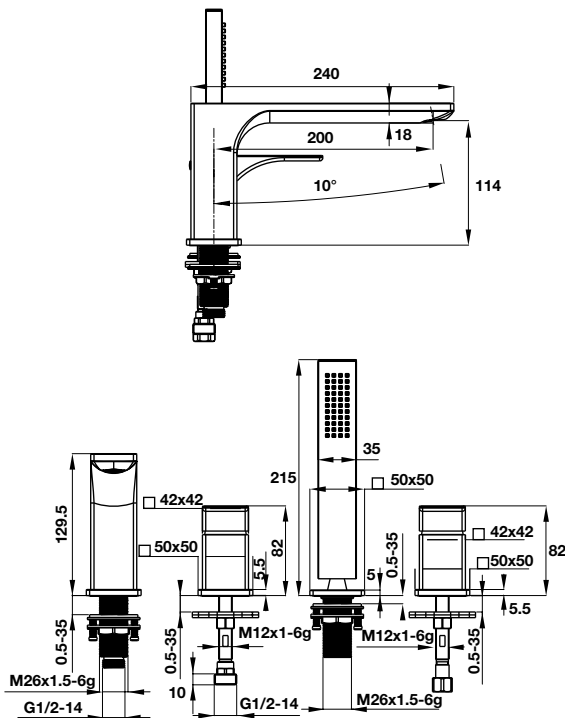

BỘ TRỘN BỒN TẮM BATH MIXERS

Bộ trộn bồn tắm 4 lỗ REGAL REGAL 4-hole bath mixer

Art.No.: 495.61.126

9.990.000

- Lưu lượng nước ở 3 bar:
 - Vòi xả bồn: 18.1 lit/phút
 - Đầu cấp sen: 10.9 lit/phút
- Dây sen 1500 mm
- Màu sắc: Chrome
- Flow rate at 3 bar:
 - Spout outlet: 18.1 liters/min
 - Shower outlet: 10.9 liters/min
- Shower hose 1500 mm
- Finish: Chrome