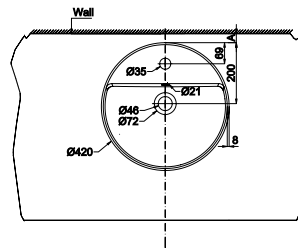

NEW

Art.No.: 588.79.030

2.990.000

- Kích thước: 585x390x180 mm
- Tráng men nano
- Hoàn thiện: Trắng
- Không có lỗ gắn vòi
- Không có xả tràn
- Đặt riêng siphon và bộ xả
- Dimension: 585x390x180 mm
- Nano self-cleaning glaze
- Finish: White
- Without tap platform
- Without overflow
- Order siphon and waste set separately

Chậu sứ đặt bàn Sapporo 420
Sapporo counter-top basin 420

NEW

Art.No.: 588.79.031

2.490.000

- Kích thước: 420x420x145 mm
- Tráng men Nano
- Hoàn thiện: Trắng
- Có lỗ gắn vòi
- Có xả tràn
- Đặt riêng siphon và bộ xả
- Dimension: 420x420x145 mm
- Nano self-cleaning glaze
- Finish: White
- With tap platform
- With overflow
- Order siphon and waste set separately

CHẬU SỨ ĐẶT BÀN COUNTER-TOP BASINS

Chậu sứ đặt bàn Sapporo 500
Sapporo counter-top basin 500

Chậu sứ đặt bàn Sapporo 460
Sapporo counter-top basin 460

NEW

NEW

Art.No.: 588.79.032

3.490.000

- Kích thước: 500x420x150 mm
- Tráng men Nano
- Hoàn thiện: Trắng
- Có lỗ gắn vòi
- Có xả tràn
- Đặt riêng siphon và bộ xả
- Dimension: 500x420x150 mm
- Nano self-cleaning glaze
- Finish: White
- With tap platform
- With overflow
- Order siphon and waste set separately