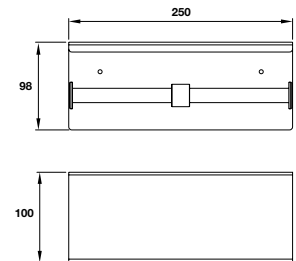

Art.No.: 983.56.001

770.000

- Chất liệu: Đồng
- Treo tường
- Màu sắc: Chrome
- Material: brass
- Wall-mounted
- Finish: Chrome

Art.No.: 983.56.000

880.000

- Chất liệu: Đồng
- Treo tường
- Màu sắc: Chrome
- Material: brass
- Wall-mounted
- Finish: Chrome