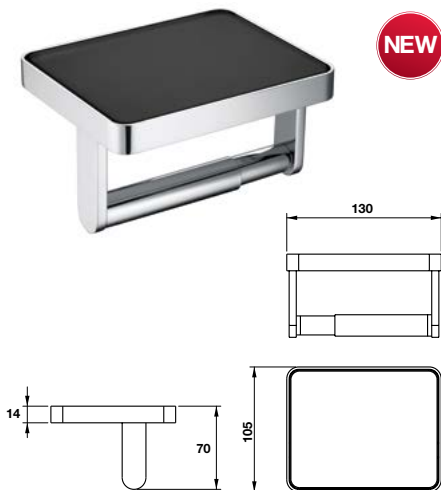

Giá treo giấy vệ sinh mặt kính đen
Paper holder with black glass

Art.No.: 495.80.233

990.000

- Chất liệu: Đồng, kính đen
- Treo tường
- Màu sắc: Chrome
- Material: Brass black glass
- Wall-mounted
- Finish: Chrome