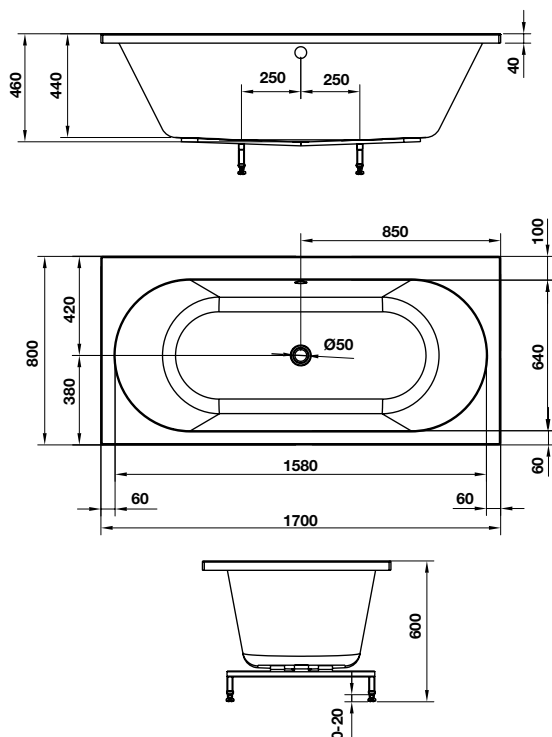

Art.No.: 588.79.600

7.990.000

- Bồn tắm âm hình bầu dục, bằng acrylic màu trắng
- Kích thước: 1700x800x460 mm
- Dung tích: 230 lít
- Đường xả dưới chân bồn tắm
- Đã bao gồm bộ xả và ống thải

- Oval, white, acrylic, built-in bathtub
- Dimension: 1700 x 800 x 460 mm
- Water capacity: 230 liters
- Outlet in foot area
- Waste set and siphon included