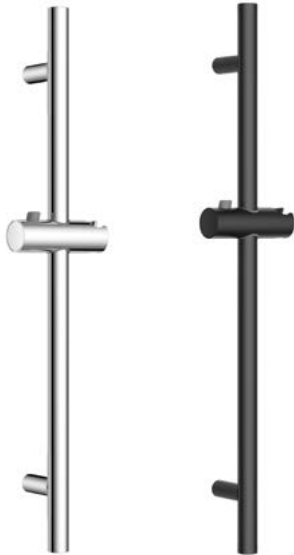

Màu chrome / Chrome

Art.No.: **485.60.610** **1.590.000**

Màu đen / Black

Art.No.: **485.60.625** **1.590.000**

SEN TAY HAND SHOWERS

Thanh trượt 650R cho sen tay 650R shower rail

- Thanh trượt cho sen tay 650 mm
- Shower rail 650 mm