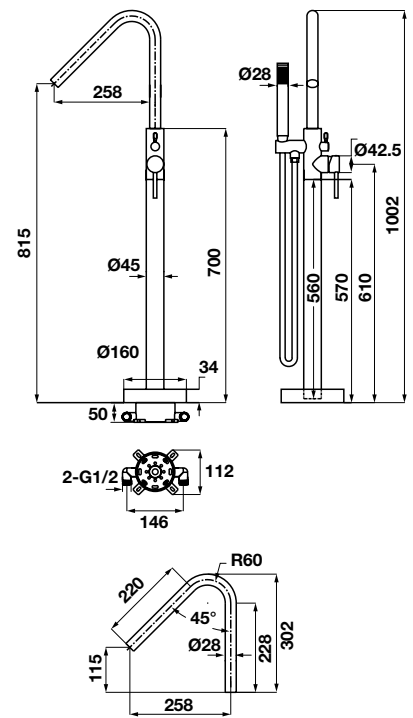

Gợi ý kết hợp / Combine suggestion: