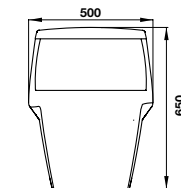

BỒN CẦU TOILETS

Bồn cầu một khối Iconic Iconic one-piece toilet

Art.No.: 588.79.401 **12.900.000**

- Bồn cầu một khối màu trắng 760 x 495 x 675 mm
- Thiết kế không vành
- Tráng men nano
- Nút xả kép ở bên
- Hệ thống xả Syphonic jet 4/6 lit
- Tầm xả 305 mm
- Nắp bồn cầu đóng êm, bộ phụ kiện lắp đặt
- White one-piece toilet 760 x 495 x 675 mm
- Rimless design
- Nano self-cleaning glaze
- Side dual flush
- Syphonic jet action 4/6 liters
- Rough-in 305 mm
- Seat and cover with soft closure, mounting set

Bồn cầu một khối Iconic Iconic one-piece toilet

Art.No.: 588.79.400 **11.900.000**

- Bồn cầu một khối màu trắng 750 x 500 x 650 mm
- Tráng men nano
- Nút xả kép nằm ở trên
- Hệ thống xả Syphonic jet 4/6 lit
- Tầm xả 305 mm
- Nắp bồn cầu đóng êm, bộ phụ kiện lắp đặt
- White one-piece toilet 750 x 500 x 650 mm
- Nano self-cleaning glaze
- Top dual flush
- Syphonic jet action 4/6 lit
- Rough-in 305 mm
- Seat and cover with soft closure, mounting set

Bồn cầu một khối Iconic Iconic one-piece toilet

Art.No.: 588.79.402 **9.490.000**

- Bồn cầu một khối màu trắng 705 x 410 x 750 mm
- Tráng men nano
- Nút xả kép nằm ở trên
- Hệ thống xả Syphonic jet 4/6 lit
- Tầm xả 305 mm
- Nắp bồn cầu đóng êm, bộ phụ kiện lắp đặt
- White one-piece toilet 705 x 410 x 750 mm
- Nano self-cleaning glaze
- Top dual flush
- Syphonic jet action 4/6 lit
- Rough-in 305 mm
- Seat and cover with soft closure, mounting set