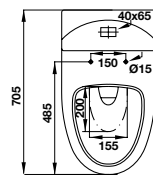

BỒN CẦU TOILETS

Bồn cầu một khối Iconic Iconic one-piece toilet

Art.No.: 588.79.401 **12.900.000**

- Bồn cầu một khối màu trắng 760 x 495 x 675 mm
- Thiết kế không vành
- Tráng men nano
- Nút xả kép ở bên
- Hệ thống xả Syphonic jet 4/6 lit
- Tầm xả 305 mm
- Nắp bồn cầu đóng êm, bộ phụ kiện lắp đặt
- White one-piece toilet 760 x 495 x 675 mm
- Rimless design
- Nano self-cleaning glaze
- Side dual flush
- Syphonic jet action 4/6 liters
- Rough-in 305 mm
- Seat and cover with soft closure, mounting set

Bồn cầu một khối Iconic Iconic one-piece toilet

Art.No.: 588.79.400 **11.900.000**

- Bồn cầu một khối màu trắng 750 x 500 x 650 mm
- Tráng men nano
- Nút xả kép nằm ở trên
- Hệ thống xả Syphonic jet 4/6 lit
- Tầm xả 305 mm
- Nắp bồn cầu đóng êm, bộ phụ kiện lắp đặt
- White one-piece toilet 750 x 500 x 650 mm
- Nano self-cleaning glaze
- Top dual flush
- Syphonic jet action 4/6 lit
- Rough-in 305 mm
- Seat and cover with soft closure, mounting set

Bồn cầu một khối Iconic Iconic one-piece toilet

Art.No.: 588.79.402 **9.490.000**

- Bồn cầu một khối màu trắng 705 x 410 x 750 mm
- Tráng men nano
- Nút xả kép nằm ở trên
- Hệ thống xả Syphonic jet 4/6 lit
- Tầm xả 305 mm
- Nắp bồn cầu đóng êm, bộ phụ kiện lắp đặt
- White one-piece toilet 705 x 410 x 750 mm
- Nano self-cleaning glaze
- Top dual flush
- Syphonic jet action 4/6 lit
- Rough-in 305 mm
- Seat and cover with soft closure, mounting set