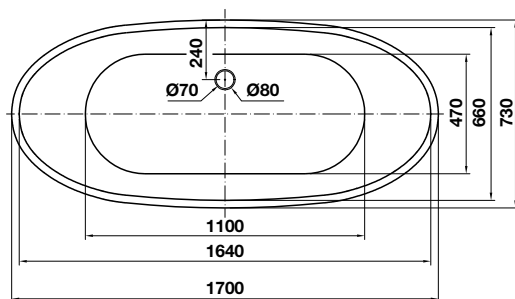

Bồn tắm độc lập Nagoya hình chữ nhật 1700
Nagoya Rectangle Free-standing bathtub 1700

NEW

Art.No.: 588.99.610

26.900.000

- Bồn tắm độc lập hình chữ nhật, bằng acrylic màu trắng
- Kích thước: 1700x780x600 mm
- Dung tích: 245 lít
- Đường xả dưới chân bồn tắm
- Đã bao gồm bộ xả và ống thải