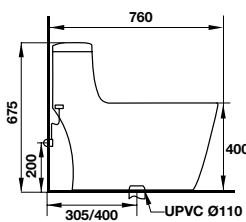

BỒN CẦU TOILETS

Bồn cầu một khối Iconic Iconic one-piece toilet

Art.No.: 588.79.401 **12.900.000**

- Bồn cầu một khối màu trắng 760 x 495 x 675 mm
- Thiết kế không vành
- Tráng men nano
- Nút xả kép ở bên
- Hệ thống xả Syphonic jet 4/6 lit
- Tầm xả 305 mm
- Nắp bồn cầu đóng êm, bộ phụ kiện lắp đặt
- White one-piece toilet 760 x 495 x 675 mm
- Rimless design
- Nano self-cleaning glaze
- Side dual flush
- Syphonic jet action 4/6 liters
- Rough-in 305 mm
- Seat and cover with soft closure, mounting set

Bồn cầu một khối Iconic Iconic one-piece toilet

Art.No.: 588.79.400 **11.900.000**

- Bồn cầu một khối màu trắng 750 x 500 x 650 mm
- Tráng men nano
- Nút xả kép nằm ở trên
- Hệ thống xả Syphonic jet 4/6 lit
- Tầm xả 305 mm
- Nắp bồn cầu đóng êm, bộ phụ kiện lắp đặt
- White one-piece toilet 750 x 500 x 650 mm
- Nano self-cleaning glaze
- Top dual flush
- Syphonic jet action 4/6 lit
- Rough-in 305 mm
- Seat and cover with soft closure, mounting set

Bồn cầu một khối Iconic Iconic one-piece toilet

Art.No.: 588.79.402 **9.490.000**

- Bồn cầu một khối màu trắng 705 x 410 x 750 mm
- Tráng men nano
- Nút xả kép nằm ở trên
- Hệ thống xả Syphonic jet 4/6 lit
- Tầm xả 305 mm
- Nắp bồn cầu đóng êm, bộ phụ kiện lắp đặt
- White one-piece toilet 705 x 410 x 750 mm
- Nano self-cleaning glaze
- Top dual flush
- Syphonic jet action 4/6 lit
- Rough-in 305 mm
- Seat and cover with soft closure, mounting set