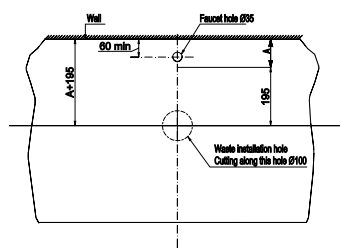

Chậu sứ đặt bàn Sapporo 420
Sapporo counter-top basin 420

NEW

Art.No.: 588.79.031

2.490.000

- Kích thước: 420x420x145 mm
- Tráng men Nano
- Hoàn thiện: Trắng
- Có lỗ gắn vòi
- Có xả tràn
- Đặt riêng siphon và bộ xả
- Dimension: 420x420x145 mm
- Nano self-cleaning glaze
- Finish: White
- With tap platform
- With overflow
- Order siphon and waste set separately