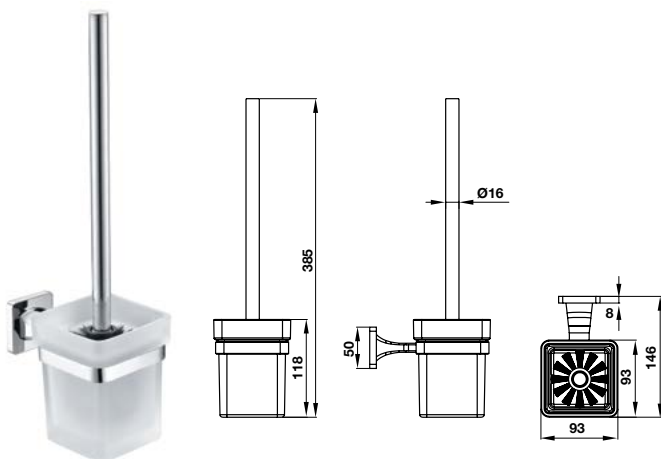

Kệ kính Glass shelf

Art.No.: 580.41.430

660.000

- Chất liệu: Đồng, kính
- Treo tường
- Màu sắc: Chrome
- Material: brass, glass
- Wall-mounted
- Finish: Chrome

Giá treo cọ vệ sinh Toilet brush holder

Art.No.: 580.41.450