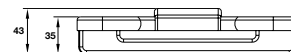

Art.No.: 495.34.112

990.000

- Chất liệu: đồng
- Treo tường
- Màu sắc: Chrome
- Material: brass
- Wall-mounted
- Finish: Chrome

Art.No.: 495.80.013

550.000

- Chất liệu: Đồng
- Treo tường
- Màu sắc: Chrome
- Material: brass
- Wall-mounted
- Finish: Chrome