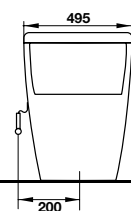

BỒN CẦU TOILETS

Bồn cầu một khối Iconic Iconic one-piece toilet

Art.No.: 588.79.401 **12.900.000**

- Bồn cầu một khối màu trắng 760 x 495 x 675 mm
- Thiết kế không vành
- Tráng men nano
- Nút xả kép ở bên
- Hệ thống xả Syphonic jet 4/6 lit
- Tầm xả 305 mm
- Nắp bồn cầu đóng êm, bộ phụ kiện lắp đặt
- White one-piece toilet 760 x 495 x 675 mm
- Rimless design
- Nano self-cleaning glaze
- Side dual flush
- Syphonic jet action 4/6 liters
- Rough-in 305 mm
- Seat and cover with soft closure, mounting set

Bồn cầu một khối Iconic Iconic one-piece toilet

Art.No.: 588.79.400 **11.900.000**

- Bồn cầu một khối màu trắng 750 x 500 x 650 mm
- Tráng men nano
- Nút xả kép nằm ở trên
- Hệ thống xả Syphonic jet 4/6 lit
- Tầm xả 305 mm
- Nắp bồn cầu đóng êm, bộ phụ kiện lắp đặt
- White one-piece toilet 750 x 500 x 650 mm
- Nano self-cleaning glaze
- Top dual flush
- Syphonic jet action 4/6 lit
- Rough-in 305 mm
- Seat and cover with soft closure, mounting set

Bồn cầu một khối Iconic Iconic one-piece toilet

Art.No.: 588.79.402 **9.490.000**

- Bồn cầu một khối màu trắng 705 x 410 x 750 mm
- Tráng men nano
- Nút xả kép nằm ở trên
- Hệ thống xả Syphonic jet 4/6 lit
- Tầm xả 305 mm
- Nắp bồn cầu đóng êm, bộ phụ kiện lắp đặt
- White one-piece toilet 705 x 410 x 750 mm
- Nano self-cleaning glaze
- Top dual flush
- Syphonic jet action 4/6 lit
- Rough-in 305 mm
- Seat and cover with soft closure, mounting set