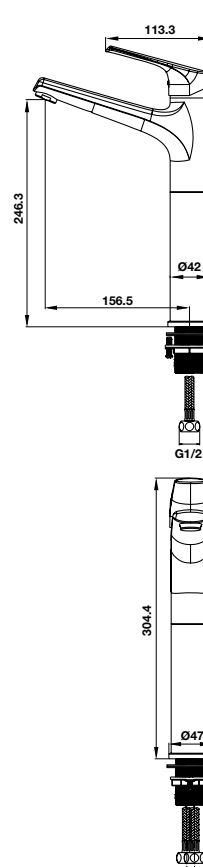

BỘ SỬU TẬP VIGOR VIGOR COLLECTION

Vòi trộn VIGOR 90
VIGOR basin mixer 90

Vòi trộn VIGOR 90 có bộ xả kéo
VIGOR basin mixer 90 pull-rod

Vòi trộn VIGOR 240
VIGOR basin mixer 240

NEW

Art.No.: 495.61.139 1.990.000

- Lưu lượng nước ở 3 bar: 7.3 lit/phút
- Không có bộ xả
- Màu sắc: Chrome

- Flow rate at 3 bar: 7.3 liters/min
- Without waste set
- Finish: Chrome

Art.No.: 589.15.180 2.290.000

- Lưu lượng nước ở 3 bar: 7.3 lit/phút
- Gồm bộ xả kéo
- Màu sắc: Chrome

- Flow rate at 3 bar: 7.3 liters/min
- With pull-rod waste set
- Finish: Chrome

Art.No.: 495.61.140 2.790.000

- Lưu lượng nước ở 3 bar: 7.1 lit/phút
- Không có bộ xả
- Màu sắc: Chrome

- Flow rate at 3 bar: 7.1 liters/min
- Without waste set
- Finish: Chrome

* Vui lòng chọn bộ xả vòi trang 95.
Please select waste set at page 95.

* Vui lòng chọn bộ xả vòi trang 95.
Please select waste set at page 95.