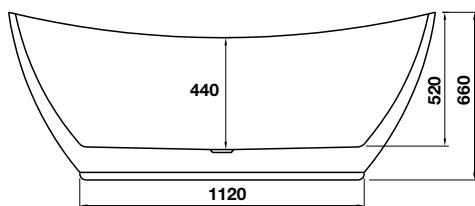

NEW

Art.No.: 588.99.600

25.900.000

- Bồn tắm độc lập hình bầu dục, bằng acrylic màu trắng
- Dung tích: 215 lít
- Kích thước: 1700x730x660 mm
- Đường xả dưới chân bồn tắm
- Đã bao gồm bộ xả và ống thải

- Oval, white, acrylic, Free-standing bathtub
- Water capacity: 215 liters
- Dimension: 1700x730x660 mm
- Outlet in foot area
- Waste set and siphon included