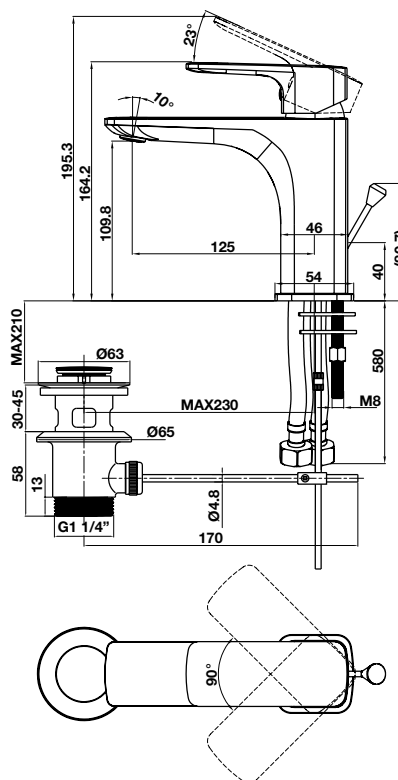

NEW

Art.No.: 589.15.001

3.290.000

- Lưu lượng nước ở 3 bar: 10 lit/phút
- Gồm bộ xả kéo
- Màu sắc: Chrome

- Flow rate at 3 bar: 10 liters/min
- With pull-rod waste set
- Finish: Chrome

BỘ SƯU TẬP KOBE KOBE COLLECTION