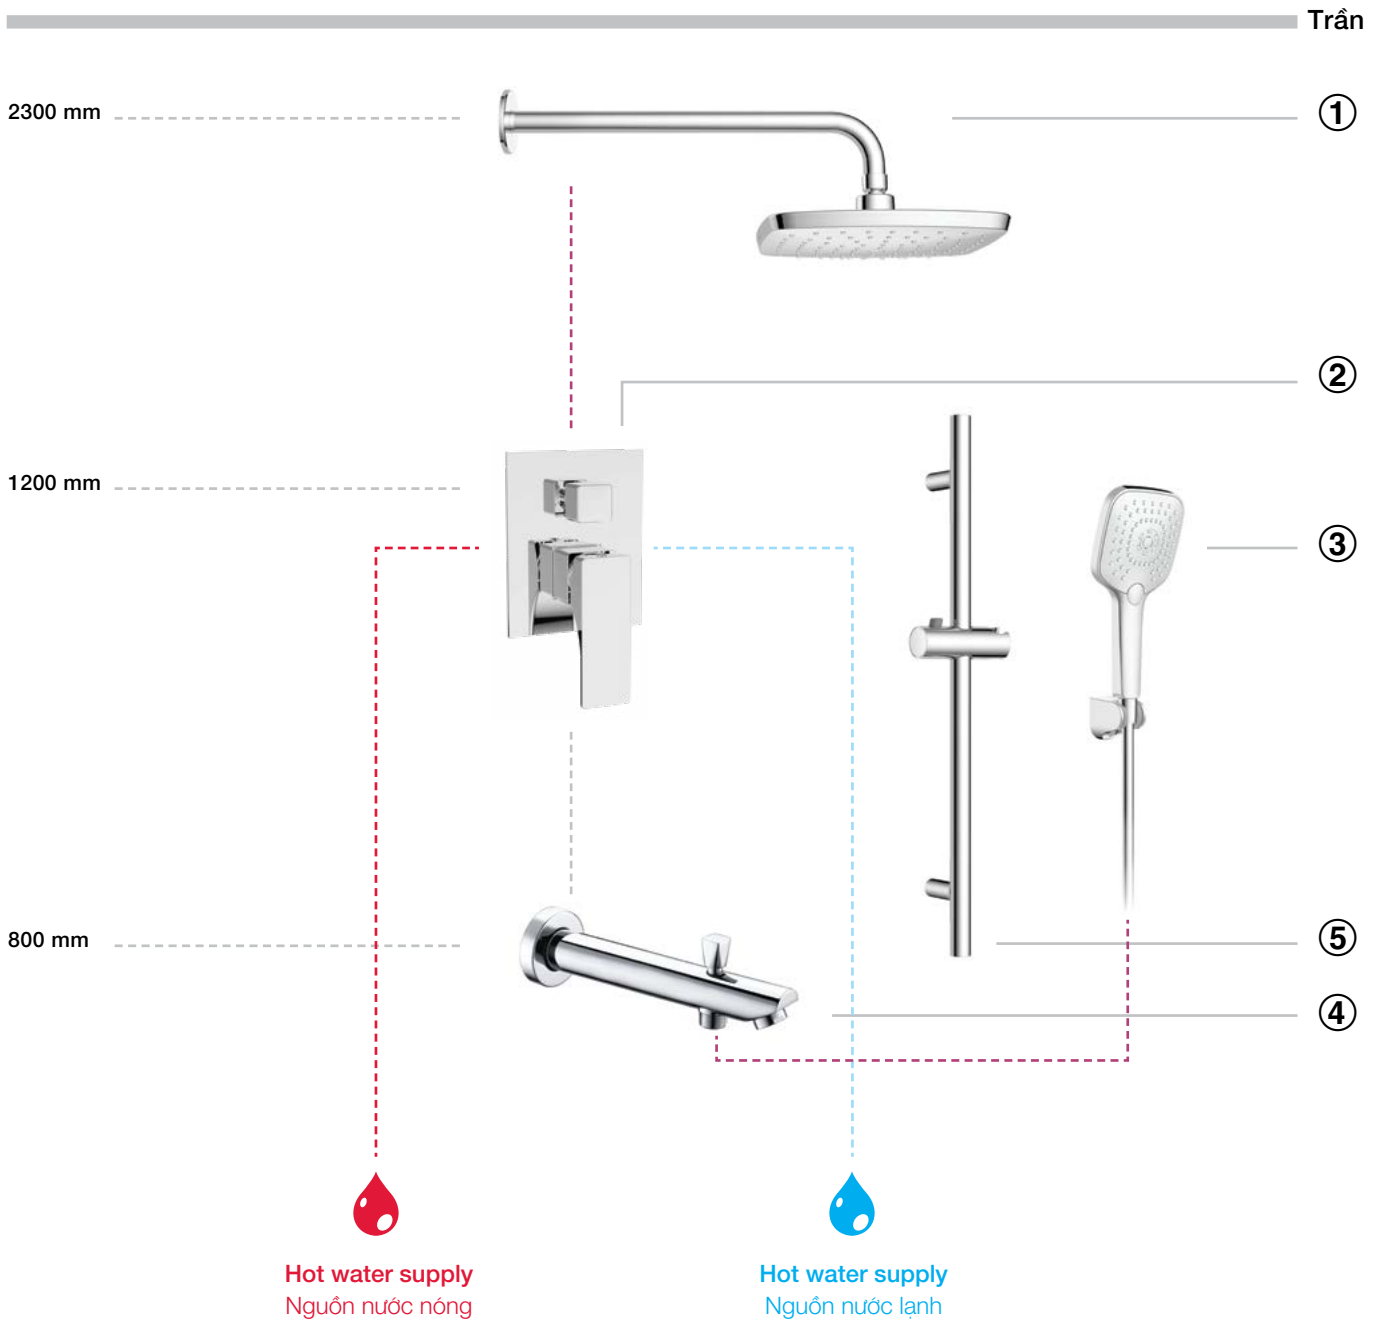

Bộ tiếp nước dạng tròn
Round wall outlet

- Chất liệu: Đồng
- Material: Brass

Màu chrome / Chrome

Art.No.: 485.60.008

440.000

Màu đen / Black

Art.No.: 485.60.060

550.000

Bộ tiếp nước dạng vuông
Square wall outlet

- Chất liệu: Đồng
- Material: Brass

Màu chrome / Chrome

Art.No.: 485.60.009

440.000

Màu đen / Black

Art.No.: 485.60.061

550.000

BỘ SEN ÂM TƯỜNG /
CONCEALED SHOWER
SYSTEMS

BỘ SEN ÂM 3 ĐƯỜNG NƯỚC - CONCEALED SHOWER SYSTEM 3 OUTLETS

- ① SEN ĐẦU GẮN TRẦN / OVERHEAD SHOWER
Art.No.: 485.60.616 - 2.190.000 Đ
- ② BỘ TRỘN / CONCEALED MIXER
Art.No.: 495.61.127 - 3.290.000 Đ
- ③ SEN TAY / HAND SHOWER
Art.No.: 485.60.610 - 1.590.000 Đ
- ④ VÒI XẢ BỒN TẮM / BATH SPOUT
Art.No.: 589.25.897 - 1.100.000 Đ
- ⑤ THANH TRƯỢT CHO SEN TAY / SHOWER RAIL
Art.No.: 485.60.614 - 1.490.000 Đ