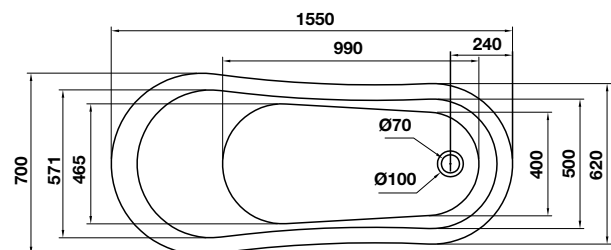

Art.No.: 588.99.620

25.900.000

1. Bồn tắm độc lập hình bầu dục, bằng acrylic màu trắng
   - Kích thước: 1700x820x600 mm
   - Dung tích: 310 lít
   - Đường xả dưới chân bồn tắm
   - Đã bao gồm bộ xả và ống thải
2. Bồn tắm độc lập hình bầu dục, bằng acrylic màu trắng
   - Kích thước: 1700x820x600 mm
   - Dung tích: 310 lít
   - Đường xả dưới chân bồn tắm
   - Đã bao gồm bộ xả và ống thải

Art.No.: 588.99.630

18.990.000

1. Bồn tắm độc lập hình bầu dục, bằng acrylic màu trắng
   - Kích thước: 1550x700x800mm
   - Dung tích: 210 lít
   - Đường xả dưới chân bồn tắm, không gồm xả tràn
   - Đã bao gồm bộ xả và ống thải
   - 4 chân đế màu chrome
2. Oval, white, acrylic, free-standing bathtub
   - Dimension: 1550x700x800mm
   - Water capacity: 210 liters
   - Outlet in foot area, waste set without overflow
   - Waste set and siphon included
   - 4 Chrome feet