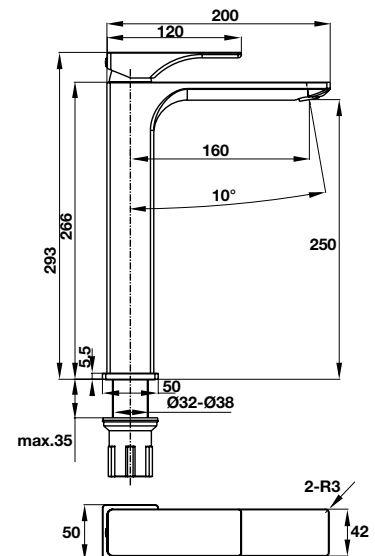

BỘ SỬ TẬP REGAL REGAL COLLECTION

Vòi trộn REGAL 110
REGAL basin mixer 110

Art.No.: 495.61.120 **3.190.000**

- Lưu lượng nước ở 3 bar: 7.3 lit/phút
- Không gồm bộ xả
- Màu sắc: Chrome
- Flow rate at 3 bar: 7.3 liters/min
- Without waste set
- Finish: Chrome

* Vui lòng chọn bộ xả vòi trang 95.
Please select waste set at page 95.

Vòi trộn REGAL 110 có bộ xả kéo
REGAL basin mixer 110 pull-rod

Art.No.: 589.78.000 **3.590.000**

- Lưu lượng nước ở 3 bar: 7.3 lit/phút
- Gồm bộ xả kéo
- Màu sắc: Chrome
- Flow rate at 3 bar: 7.3 liters/min
- With pull-rod waste set
- Finish: Chrome

Vòi trộn REGAL 250
REGAL basin mixer 250

Art.No.: 495.61.121 **4.590.000**

- Lưu lượng nước ở 3 bar: 7.2 lit/phút
- Không gồm bộ xả
- Màu sắc: Chrome
- Flow rate at 3 bar: 7.2 liters/min
- Without waste set
- Finish: Chrome

* Vui lòng chọn bộ xả vòi trang 95.
Please select waste set at page 95.