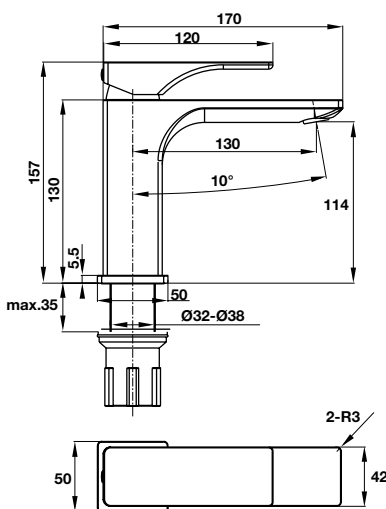

BỘ SỬ TẬP REGAL REGAL COLLECTION

Vòi trộn REGAL 110
REGAL basin mixer 110

Art.No.: 495.61.120 **3.190.000**

- Lưu lượng nước ở 3 bar: 7.3 lit/phút
- Không gồm bộ xả
- Màu sắc: Chrome
- Flow rate at 3 bar: 7.3 liters/min
- Without waste set
- Finish: Chrome

* Vui lòng chọn bộ xả vòi trang 95.
Please select waste set at page 95.

Vòi trộn REGAL 110 có bộ xả kéo
REGAL basin mixer 110 pull-rod

Art.No.: 589.78.000 **3.590.000**

- Lưu lượng nước ở 3 bar: 7.3 lit/phút
- Gồm bộ xả kéo
- Màu sắc: Chrome
- Flow rate at 3 bar: 7.3 liters/min
- With pull-rod waste set
- Finish: Chrome

Vòi trộn REGAL 250
REGAL basin mixer 250

Art.No.: 495.61.121 **4.590.000**

- Lưu lượng nước ở 3 bar: 7.2 lit/phút
- Không gồm bộ xả
- Màu sắc: Chrome
- Flow rate at 3 bar: 7.2 liters/min
- Without waste set
- Finish: Chrome

* Vui lòng chọn bộ xả vòi trang 95.
Please select waste set at page 95.