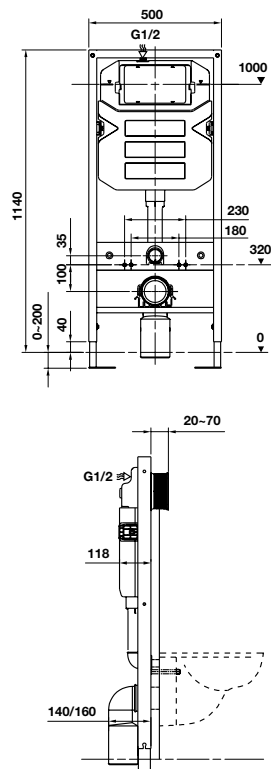

Art.No.: 588.73.920 8.500.000

- Két nước âm Mechanical cho bồn cầu treo tường
- Khoảng cách lắp bồn cầu vào khung đỡ 180/230 mm
- Chân đế có thể điều chỉnh từ 0-200 mm
- Chế độ xả kép mặt trước 6/3 lit hoặc 4,5/3 lit
- Độ dày kết nước: 118 mm
- Sử dụng với nút nhấn xả của Häfele
- Mechanical concealed cistern for wall-hung toilet
- Fasten distance 180/230 mm
- Adjustable feet: 0-200 mm
- Front dual flush 6/3 litres or 4.5/3 litres
- Thickness: 118 mm
- Compatible with Häfele Mechanical actuator