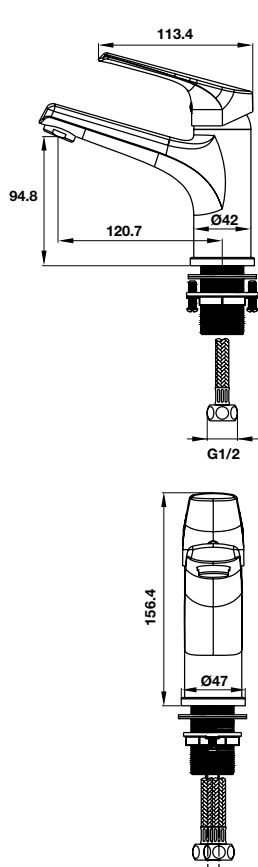

BỘ SỬU TẬP VIGOR VIGOR COLLECTION

Vòi trộn VIGOR 90
VIGOR basin mixer 90

Vòi trộn VIGOR 90 có bộ xả kéo
VIGOR basin mixer 90 pull-rod

Vòi trộn VIGOR 240
VIGOR basin mixer 240

NEW

Art.No.: 495.61.139 1.990.000

- Lưu lượng nước ở 3 bar: 7.3 lit/phút
- Không có bộ xả
- Màu sắc: Chrome

- Flow rate at 3 bar: 7.3 liters/min
- Without waste set
- Finish: Chrome

Art.No.: 589.15.180 2.290.000

- Lưu lượng nước ở 3 bar: 7.3 lit/phút
- Gồm bộ xả kéo
- Màu sắc: Chrome

- Flow rate at 3 bar: 7.3 liters/min
- With pull-rod waste set
- Finish: Chrome

Art.No.: 495.61.140 2.790.000

- Lưu lượng nước ở 3 bar: 7.1 lit/phút
- Không có bộ xả
- Màu sắc: Chrome

- Flow rate at 3 bar: 7.1 liters/min
- Without waste set
- Finish: Chrome

* Vui lòng chọn bộ xả vòi trang 95.
Please select waste set at page 95.

* Vui lòng chọn bộ xả vòi trang 95.
Please select waste set at page 95.