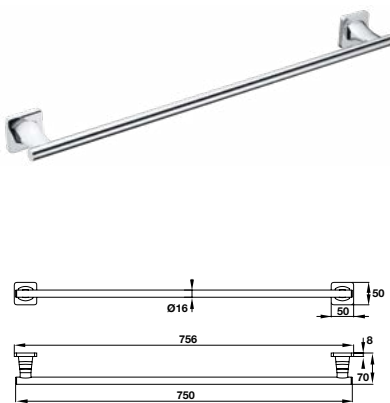

Thanh treo khăn đơn 750 mm
Single towel bar 750 mm

Art.No.: 580.41.411 **770.000**

- Khoảng cách khoan 706 mm
- Chất liệu: Đồng
- Treo tường
- Màu sắc: Chrome
- Drilling distance 706 mm
- Material: brass
- Wall-mounted
- Finish: Chrome