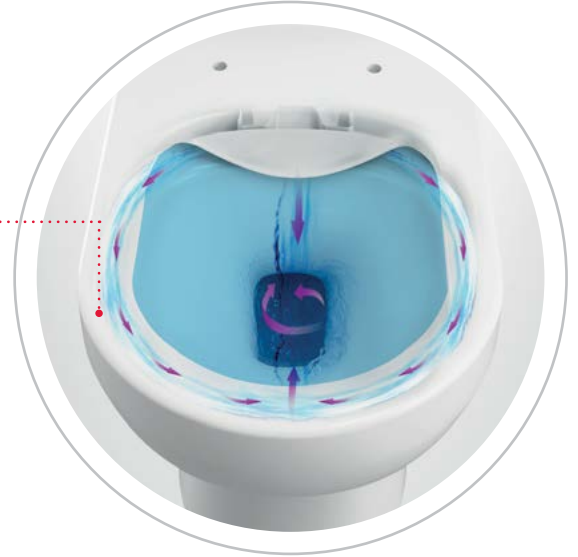

360° whirlpool flush
Sweeps away all dirt

Thiết kế vành kín / Rimless design

Với hệ thống xả toilet của Häfele, nước sẽ rửa sạch mọi bề mặt và mép cạnh, đảm bảo vệ sinh để bạn an tâm sử dụng.

Häfele's toilet flush system sends water rush through your toilet, cleaning every surface and rim.

Van xả rộng ~7,6 cm / 3-inch flush valve

Kích thước lớn hơn thông thường giúp van xả nước mạnh chỉ trong vòng 3 giây.

The larger-than-average size means the valve can release a powerful flush within just 3 seconds.

Đường nước xoắn ốc 360 độ / 360° spiraling waterway

Nước áp lực cao từ các vòi phun chuyển động 360 độ như xoáy nước để loại bỏ chất bẩn từ mọi khe rãnh.

High-pressure water is released from nozzles, swirling 360 degrees like a whirlpool that removes dirt from every crevice.