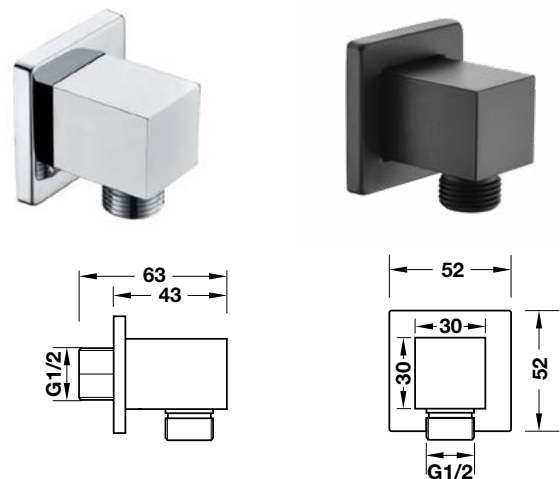

Bộ tiếp nước dạng vuông
Square wall outlet

- Chất liệu: Đồng
- Material: Brass

Màu chrome / Chrome

Art.No.: 485.60.009

440.000

Màu đen / Black

Art.No.: 485.60.061

550.000