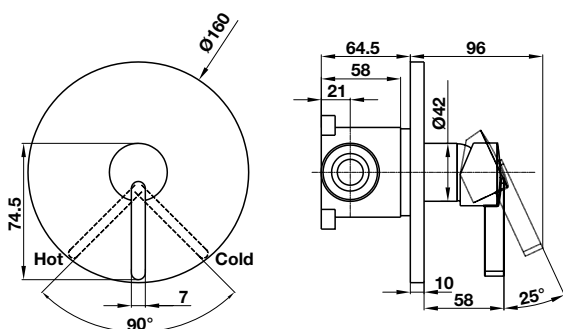

Art.No.: 495.61.147

3.190.000

- Lưu lượng nước ở 3 bar:
  - Đường nước trên: 18.4 lit/phút
  - Đường nước dưới: 16.3 lit/phút
- Màu sắc: Chrome

- Flow rate at 3 bar:
  - Upper outlet: 18.4 liters/min
  - Lower outlet: 16.3 liters/min
- Finish: Chrome