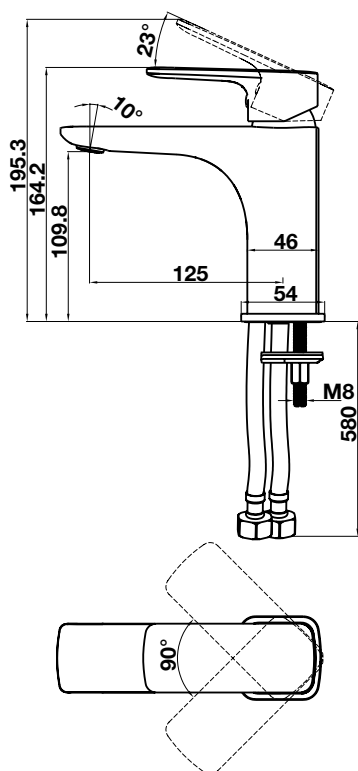

Art.No.: 589.15.000

2.990.000

- Lưu lượng nước ở 3 bar: 10 lit/phút
- Không gồm bộ xả
- Màu sắc: Chrome

- Flow rate at 3 bar: 10 liters/min
- Without waste set
- Finish: Chrome

* Vui lòng chọn bộ xả vòi trang 95.
Please select waste set at page 95.

Vòi trộn Kobe 100 chrome có bộ xả kéo
Kobe basin mixer 100 chrome pull-rod