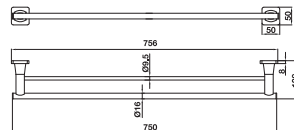

Thanh treo khăn đôi 750 mm
Double towel bar 750 mm

Art.No.: 580.41.512

1.400.000

- Khoảng cách khoan 706 mm
- Chất liệu: Đồng
- Treo tường
- Màu sắc: Đen
- Drilling distance 706 mm
- Material: brass
- Wall-mounted
- Finish: Black