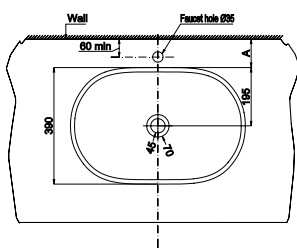

NEW

Art.No.: 588.79.030

2.990.000

- Kích thước: 585x390x180 mm
- Tráng men nano
- Hoàn thiện: Trắng
- Không có lỗ gắn vòi
- Không có xả tràn
- Đặt riêng siphon và bộ xả
- Dimension: 585x390x180 mm
- Nano self-cleaning glaze
- Finish: White
- Without tap platform
- Without overflow
- Order siphon and waste set separately

Chậu sứ đặt bàn Sapporo 420
Sapporo counter-top basin 420

NEW

Art.No.: 588.79.031

2.490.000

- Kích thước: 420x420x145 mm
- Tráng men Nano
- Hoàn thiện: Trắng
- Có lỗ gắn vòi
- Có xả tràn
- Đặt riêng siphon và bộ xả
- Dimension: 420x420x145 mm
- Nano self-cleaning glaze
- Finish: White
- With tap platform
- With overflow
- Order siphon and waste set separately