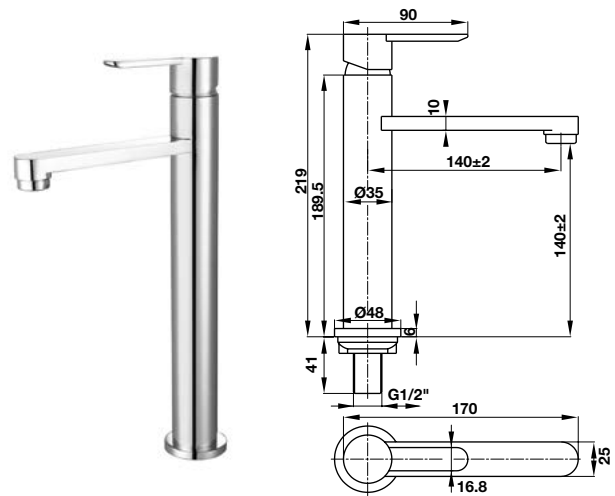

Vòi lạnh 140 Cold tap 140

Art.No.: 495.61.137

1.190.000

- Lưu lượng nước ở 3 bar: 11.7 lit/phút
- Chưa gồm bộ xả nhấn, dây cấp
- Màu sắc: Chrome
- Flow rate at 3 bar: 11.7 litres/min
- No pop-up waste set, hose
- Finish: Chrome