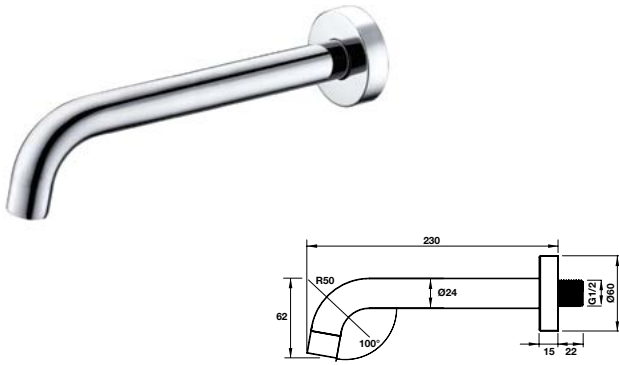

Vòi xả bồn tắm ACTIVE 230 mm
ACTIVE bath spout 230 mm

Art.No.: 589.25.896

790.000

- Chất liệu: Đồng
- Kích thước liên kết vào tường G 1/2
- Màu sắc: Chrome
- Material: Brass
- Connection dimension wall G 1/2
- Finish: Chrome