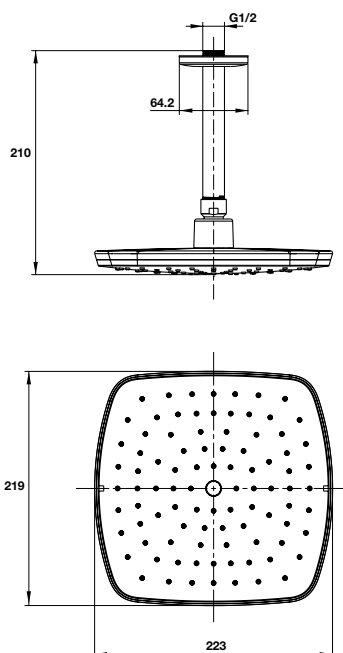

- Lưu lượng nước ở 3 bar: 27 lit/phút
- Dạng tia nước: Rain
- Sen đầu 219x223 mm
- Tay sen gắn trần 150 mm

- Flow rate at 3 bar: 27 liters/min
- Spray type: Rain
- 219x223 mm overhead shower
- 150 mm shower arm

Màu chrome / Chrome

Art.No.: **485.60.615** **1.790.000**

Màu đen / Black

Art.No.: **485.60.701** **2.500.000**