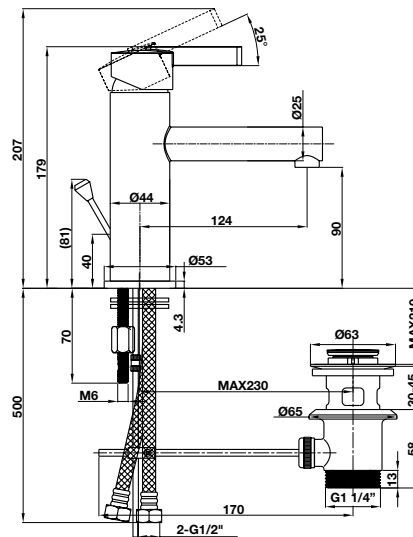

BỘ SỬU TẬP ROOTS ROOTS COLLECTION

Vòi trộn ROOTS 90
ROOTS basin mixer 90

Vòi trộn ROOTS 90 có bộ xả kéo
ROOTS basin mixer 90 pull-rod

Vòi trộn ROOTS 170
ROOTS basin mixer 170

NEW

Art.No.: 495.61.143 **2.190.000**

- Lưu lượng nước ở 3 bar: 7.3 lit/phút
- Không có bộ xả
- Màu sắc: Chrome

- Flow rate at 3 bar: 7.3 liters/min
- Without waste set
- Finish: Chrome

* Vui lòng chọn bộ xả vòi trang 95.
Please select waste set at page 95.

Art.No.: 589.15.150 **2.490.000**

- Lưu lượng nước ở 3 bar: 7.3 lit/phút
- Gồm bộ xả kéo
- Màu sắc: Chrome

- Flow rate at 3 bar: 7.3 liters/min
- With pull-rod waste set
- Finish: Chrome

Art.No.: 495.61.144 **3.390.000**

- Lưu lượng nước ở 3 bar: 7.1 lit/phút
- Không có bộ xả
- Màu sắc: Chrome

- Flow rate at 3 bar: 7.1 liters/min
- Without waste set
- Finish: Chrome

* Vui lòng chọn bộ xả vòi trang 95.
Please select waste set at page 95.