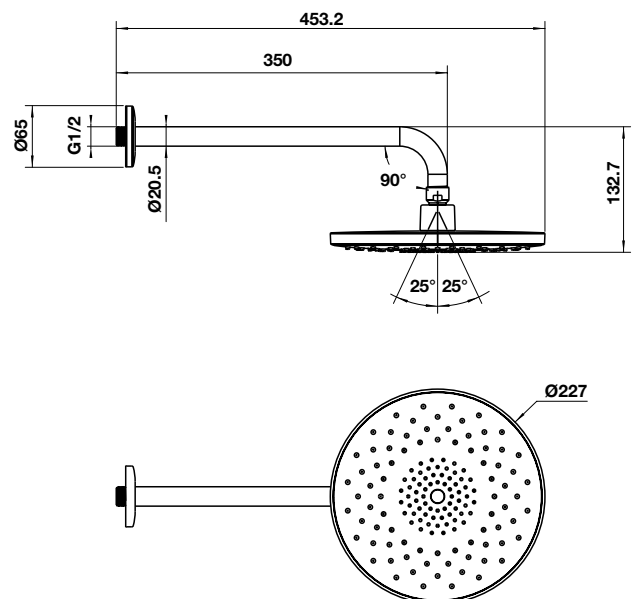

Màu chrome / Chrome

Art.No.: **485.60.618** **2.190.000**

Màu đen / Black

Art.No.: **485.60.702** **2.990.000**

SEN TAY / HAND SHOWERS

Cảm giác sáng khoái hoàn toàn nằm trong tay bạn

The sheer pleasure, totally in your hand