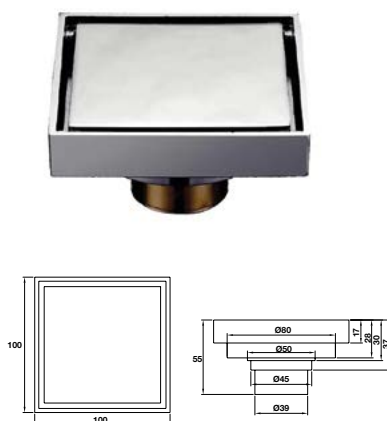

Art.No.: 485.61.235 **1.590.000**

- Chất liệu: SUS 304
- Kích thước: 600x100x20 mm
- Nắp che có thể tháo rời
- Màu sắc: Brushed nickel
- Material: SUS3 04
- Dimension: 600x100x20 mm
- Cover is removable
- Finish: Brushed nickel

Art.No.: 485.61.236 **660.000**

- Chất liệu: Đồng
- Nắp che có thể tháo rời
- Màu sắc: Nickel mờ
- Material: brass
- Cover is removable
- Finish: Brushed nickel

Art.No.: 495.60.803 **300.000**

- Chất liệu: SUS 304
- Màu sắc: Nickel mờ
- Material: SUS 304
- Finish: Brushed nickel