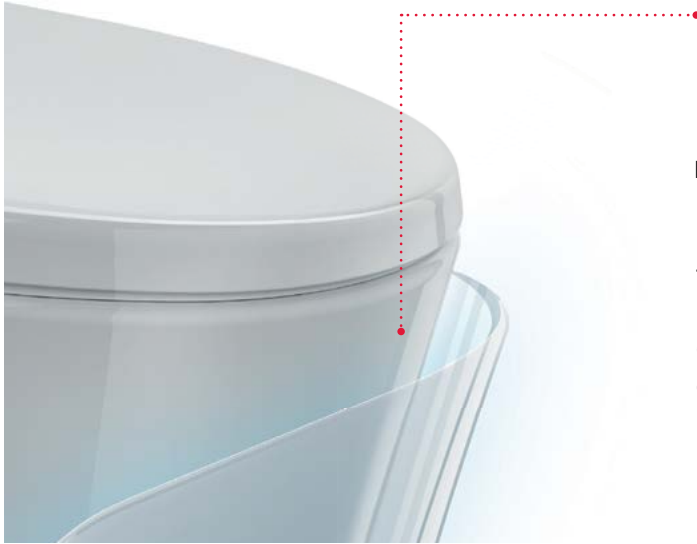

Siphon hình chữ S & tráng men toàn bộ / S-shaped & fully-glazed siphon

The extraordinary waterway, the large diameter (50 mm) plus the complete quality glaze help reduce clogging risks.

Hình dáng đặc biệt cùng kích thước lớn (50mm) và lớp tráng men chất lượng toàn diện giúp giảm thiểu nguy cơ tắc nghẽn.

Lớp tráng men tự vệ sinh

Self-cleaning glaze

Tính năng kháng khuẩn đảm bảo độ vệ sinh

Anti-bacterial feature ensures hygiene

Lớp tráng siêu nhẵn mật độ cao ngăn vi khuẩn bám bề mặt. Lớp tráng dày 1,2 mm (so với 0,8 mm như thông thường) được làm bằng nano-composite và trang bị tính năng kháng khuẩn giúp ngăn ngừa chất bẩn tích tụ và vi khuẩn phát triển.

High-density super smooth glaze prevents bacteria sticking to the surface. The ultra-smooth 1.2 mm-thick glaze (in comparison with the normal 0.8 mm) is made of nano-composite and doubled with anti-bacterial feature to effectively prevent bacteria growing and dirt accumulation.