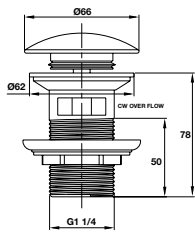

PHỤ KIỆN KHÁC OTHER ACCESSORIES

Bộ xả nhấn cho chậu có xả tràn
Pop-up waste set for basin with overflow

Art.No.: 589.25.848 **660.000**

- Kích thước liên kết G 1/4
- Sử dụng với chậu rửa có lỗ xả tràn
- Chất liệu: Đồng
- Màu sắc: Đen
- Connection dimension G 1/4
- Used for basin with overflow hole
- Material: Brass
- Finish: Matt Black