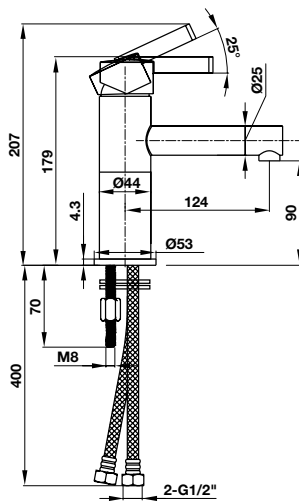

BỘ SỬU TẬP ROOTS ROOTS COLLECTION

Vòi trộn ROOTS 90
ROOTS basin mixer 90

Vòi trộn ROOTS 90 có bộ xả kéo
ROOTS basin mixer 90 pull-rod

Vòi trộn ROOTS 170
ROOTS basin mixer 170

NEW

Art.No.: 495.61.143 **2.190.000**

- Lưu lượng nước ở 3 bar: 7.3 lit/phút
- Không có bộ xả
- Màu sắc: Chrome

- Flow rate at 3 bar: 7.3 liters/min
- Without waste set
- Finish: Chrome

* Vui lòng chọn bộ xả vòi trang 95.
Please select waste set at page 95.

Art.No.: 589.15.150 **2.490.000**

- Lưu lượng nước ở 3 bar: 7.3 lit/phút
- Gồm bộ xả kéo
- Màu sắc: Chrome

- Flow rate at 3 bar: 7.3 liters/min
- With pull-rod waste set
- Finish: Chrome

Art.No.: 495.61.144 **3.390.000**

- Lưu lượng nước ở 3 bar: 7.1 lit/phút
- Không có bộ xả
- Màu sắc: Chrome

- Flow rate at 3 bar: 7.1 liters/min
- Without waste set
- Finish: Chrome

* Vui lòng chọn bộ xả vòi trang 95.
Please select waste set at page 95.