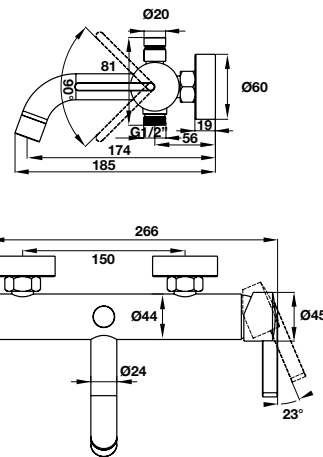

Art.No.: 589.15.151 3.690.000

- Lưu lượng nước ở 3 bar: 7.1 lit/phút
- Gồm bộ xả kéo
- Màu sắc: Chrome

- Flow rate at 3 bar: 7.1 l/min
- With pull-rod waste set
- Finish: Chrome

Art.No.: 495.61.145 3.590.000

- Lưu lượng nước ở 3 bar:
  - Vòi xả bồn: 11.3 lit/phút
  - Đầu cấp sen: 12.7 lit/phút
- Màu sắc: Chrome

- Flow rate at 3 bar
  - Spout outlet: 11.3 liters/min
  - Shower outlet: 12.7 liters/min
- Finish: Chrome

Art.No.: 495.61.177 11.690.000

- Lưu lượng nước ở 3 bar:
  - Vòi xả bồn: 15.5 lit/phút
  - Đầu cấp sen: 10.2 lit/phút
- Dây sen 1500 mm
- Đã bao gồm bộ âm
- Màu sắc: Chrome

- Flow rate at 3 bar:
  - Spout outlet: 15.5 liters/min
  - Shower outlet: 10.2 liters/min
- Shower hose 1500 mm
- Basic set included
- Finish: Chrome