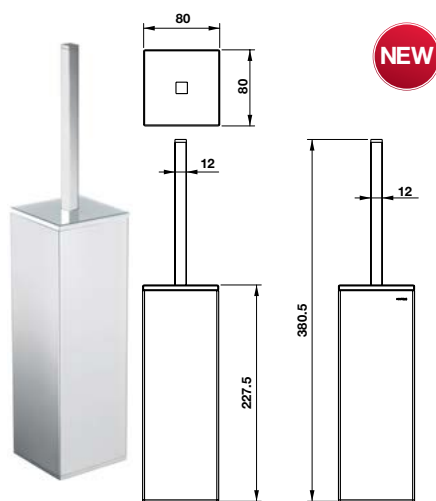

Móc treo khăn mặt kính trắng
Hook with white glass

Art.No.: 495.80.230 **1.390.000**

- Chất liệu: Đồng, thép không gỉ và kính trắng
- Đặt sàn
- Màu sắc: Chrome
- Material: Brass and 304 Stainless Steel, white glass
- Floor standing
- Finish: Chrome