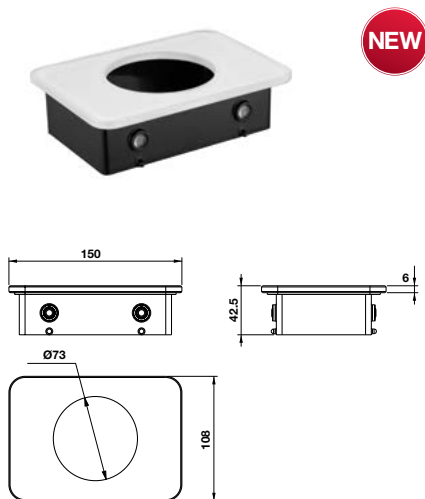

Kệ đựng ly kính trắng
White glass tumbler holder

Art.No.: 495.80.239 **440.000**

- Chất liệu: Nhựa, kính trắng
- Phụ kiện trượt
- Material: White glass with black plastic insert
- Sliding accessory