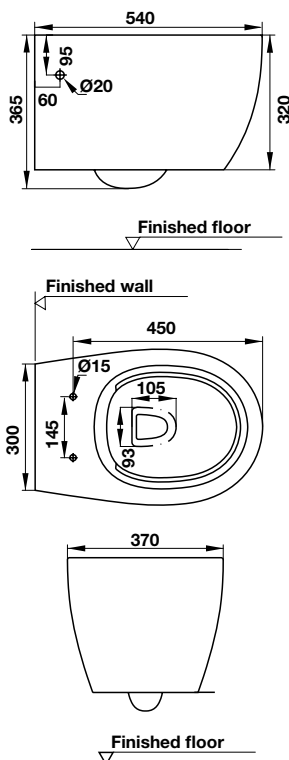

KHU CÔNG CỘNG PUBLIC AREAS

BỒN CẦU TREO TƯỜNG WALL-HUNG TOILETS

Bồn cầu treo tường Sapporo Sapporo wall-hung toilet

NEW

Art.No.: 588.79.410 6.490.000

- Bồn cầu treo tường màu trắng 540x370x365 mm
- Thiết kế không vành
- Tráng men Nano
- Chế độ xả thẳng mạnh mẽ
- Nắp bồn cầu đóng êm, bộ phụ kiện lắp đặt
- White wall-hung toilet 530x380x365 mm
- Rimless design
- Nano self-cleaning glaze
- Washdown flush system
- Seat and cover with soft closure, mounting set