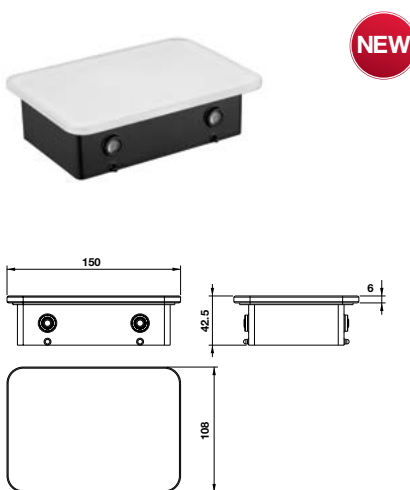

Kệ kính trắng 150
White glass shelf 150

Art.No.: 495.80.237 **440.000**

- Chất liệu: Nhựa, kính trắng
- Phụ kiện trượt
- Material: White glass with black plastic insert
- Sliding accessory