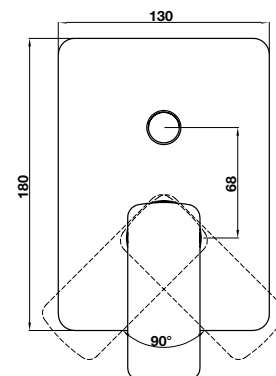

BỘ SỬU TẬP KOBE KOBE COLLECTION

Bộ trộn âm 1 đường nước Kobe chrome
Kobe exposed mixer 1 outlet chrome

NEW

Art.No.: 589.15.008

2.790.000

- Lưu lượng nước ở 3 bar: 21 lit/phút
- Màu sắc: Chrome

- Flow rate at 3 bar: 21 liters/min
- Finish: Chrome

Bộ trộn âm 2 đường nước Kobe chrome
Kobe exposed mixer 2 outlets chrome

NEW

Art.No.: 589.15.007

3.790.000

- Lưu lượng nước ở 3 bar:
  - Đường nước trên: 20.2 lit/phút
  - Đường nước dưới: 18.6 lit/phút
- Màu sắc: Chrome

- Flow rate at 3 bar:
  - Upper outlet: 20.2 liters/min
  - Lower outlet: 18.6 liters/min
- Finish: Chrome