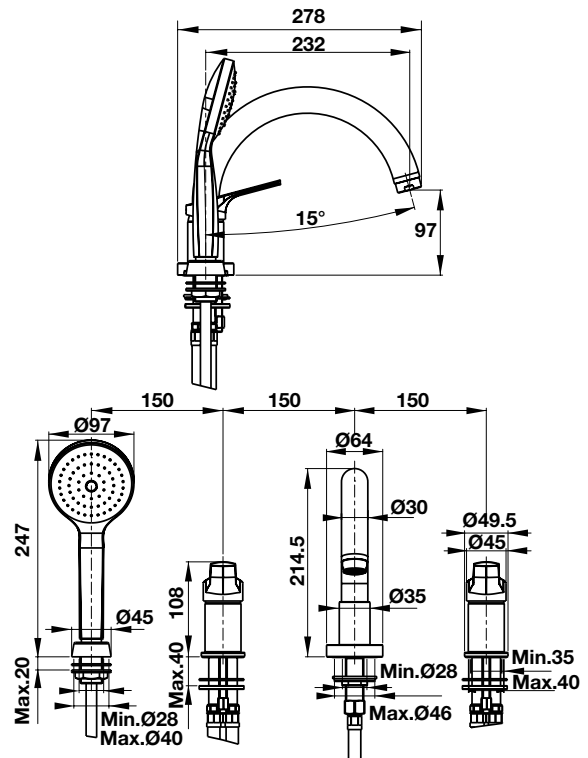

Art.No.: 589.02.607

39.000.000

- Lưu lượng nước ở 3 bar:
  - Vòi xả bồn: 10.4 lit/phút
  - Đầu cấp sen: 6 lit/phút
- Dây sen 1500 mm
- Màu sắc: Đen
- Flow rate at 3 bar:
  - Spout outlet: 10.4 liters/min
  - Shower outlet: 6 liters/min
- Shower hose 1500 mm
- Finish: Black