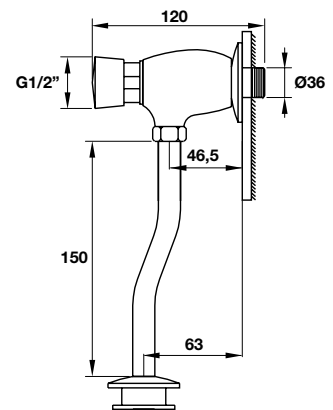

Art.No.: 588.79.980 **1.590.000**

- Nút nhấn xả bồn tiểu nam, bằng đồng
- Màu sắc: Chrome
- Delay valve urine, brass material
- Finish: Chrome