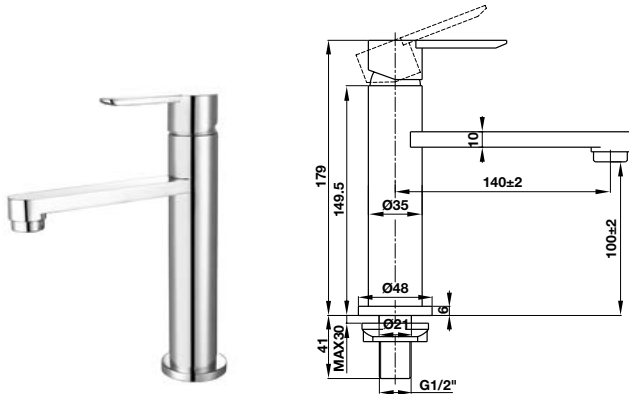

VÒI LẠNH COLD TAPS

Vòi lạnh 100 Cold tap 100

Art.No.: 495.61.138

990.000

- Lưu lượng nước ở 3 bar: 11.7 lit/phút
- Chưa gồm bộ xả nhấn, dây cấp
- Màu sắc: Chrome
- Flow rate at 3 bar: 11.7 litres/min
- No pop-up waste set, hose
- Finish: Chrome