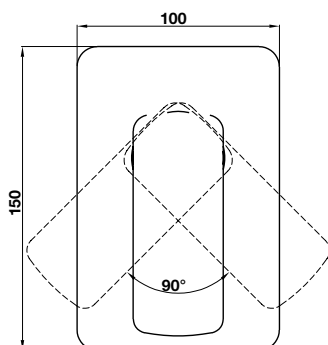

BỘ SỬU TẬP KOBE KOBE COLLECTION

Bộ trộn âm 1 đường nước Kobe chrome
Kobe exposed mixer 1 outlet chrome

NEW

Art.No.: 589.15.008

2.790.000

- Lưu lượng nước ở 3 bar: 21 lit/phút
- Màu sắc: Chrome

- Flow rate at 3 bar: 21 liters/min
- Finish: Chrome

Bộ trộn âm 2 đường nước Kobe chrome
Kobe exposed mixer 2 outlets chrome

NEW

Art.No.: 589.15.007

3.790.000

- Lưu lượng nước ở 3 bar:
  - Đường nước trên: 20.2 lit/phút
  - Đường nước dưới: 18.6 lit/phút
- Màu sắc: Chrome

- Flow rate at 3 bar:
  - Upper outlet: 20.2 liters/min
  - Lower outlet: 18.6 liters/min
- Finish: Chrome