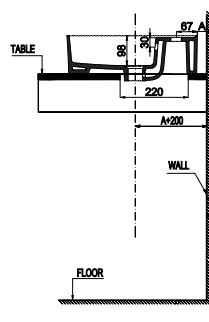

Art.No.: 588.79.032

3.490.000

- Kích thước: 500x420x150 mm
- Tráng men Nano
- Hoàn thiện: Trắng
- Có lỗ gắn vòi
- Có xả tràn
- Đặt riêng siphon và bộ xả
- Dimension: 500x420x150 mm
- Nano self-cleaning glaze
- Finish: White
- With tap platform
- With overflow
- Order siphon and waste set separately

Art.No.: 588.79.002

3.990.000

- Kích thước: 460x460x160
- Tráng men nano
- Hoàn thiện: Trắng
- Có lỗ gắn vòi
- Có xả tràn
- Đặt riêng siphon và bộ xả
- Dimension: 460x460x160
- Nano self-cleaning glaze
- Finish: White
- With tap platform
- With overflow
- Order siphon and waste set separately