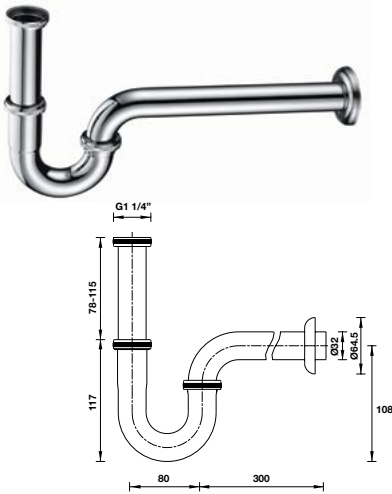

PHỤ KIỆN KHÁC OTHER ACCESSORIES

Bẫy nước S-trap Water S-trap

Art.No.: 495.61.241 **770.000**

- Chiều cao có thể điều chỉnh 70-110 mm
- Cách tường 280 mm
- Kích thước liên kết đường cấp nước G 1¼
- Màu sắc: Chrome
- Adjustable height 70-110 mm
- Distance to wall 280 mm
- Connection dimension outlet G 1¼
- Finish: Chrome