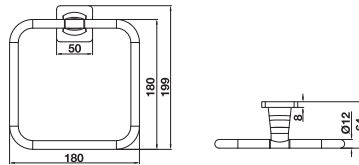

Vòng treo khăn
Towel ring

Art.No.: 580.41.510

660.000

- Chất liệu: Đồng
- Treo tường
- Màu sắc: Đen
- Material: brass
- Wall-mounted
- Finish: Black