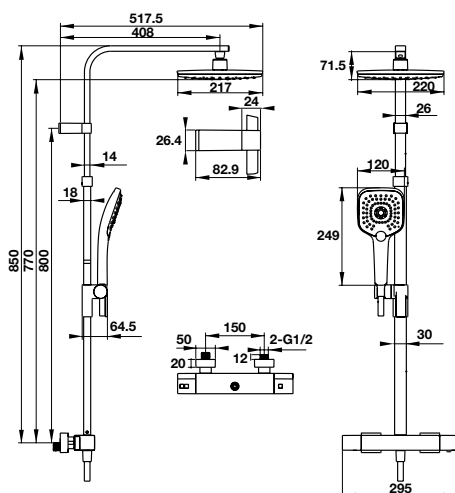

THANH SEN KẾT HỢP SHOWERPIPE

Art.No.: 495.60.101

10.990.000

- Lưu lượng nước ở 3 bar:
  - Sen đầu: 13.5 lit/phút
  - Sen tay: 9.2 lit/phút
- Dạng tia nước: Rain, Whirl, Mix
- Khóa nhiệt độ an toàn ở 38° C
- Dây sen PVC 1500 mm
- Màu sắc: Chrome

- Flow rate at 3 bar:
  - Overhead shower: 13.5 liters/min
  - Hand shower: 9.2 liters/min
- Spray type: Rain, Whirl, Mix
- Safety lock at 38° C
- PVC hose 1500 mm
- Finish: Chrome

Art.No.: 495.60.102

13.590.000

- Lưu lượng nước ở 3 bar:
  - Sen đầu: 12.8 lit/phút
  - Sen tay: 9.1 lit/phút
- Dạng tia nước: Rain, Whirl, Mix
- Khóa nhiệt độ an toàn ở 38° C
- Dây sen PVC 1500 mm
- Màu sắc: Chrome

- Flow rate at 3 bar:
  - Overhead shower: 12.8 liters/min
  - Hand shower: 9.1 liters/min
- Spray type: Rain, Whirl, Mix
- Safety lock at 38° C
- PVC hose 1500 mm
- Finish: Chrome