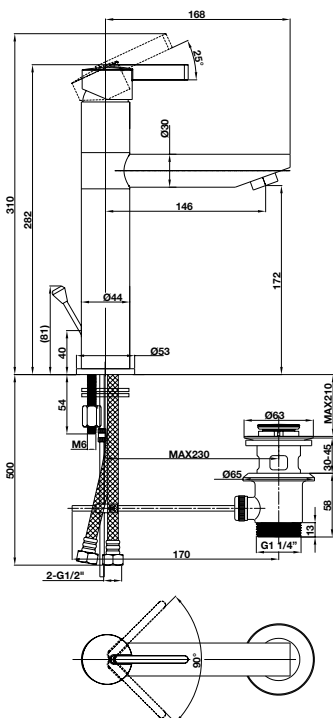

Art.No.: 589.15.151 3.690.000

- Lưu lượng nước ở 3 bar: 7.1 lit/phút
- Gồm bộ xả kéo
- Màu sắc: Chrome

- Flow rate at 3 bar: 7.1 l/min
- With pull-rod waste set
- Finish: Chrome

Art.No.: 495.61.145 3.590.000

- Lưu lượng nước ở 3 bar:
  - Vòi xả bồn: 11.3 lit/phút
  - Đầu cấp sen: 12.7 lit/phút
- Màu sắc: Chrome

- Flow rate at 3 bar
  - Spout outlet: 11.3 liters/min
  - Shower outlet: 12.7 liters/min
- Finish: Chrome

Art.No.: 495.61.177 11.690.000

- Lưu lượng nước ở 3 bar:
  - Vòi xả bồn: 15.5 lit/phút
  - Đầu cấp sen: 10.2 lit/phút
- Dây sen 1500 mm
- Đã bao gồm bộ âm
- Màu sắc: Chrome

- Flow rate at 3 bar:
  - Spout outlet: 15.5 liters/min
  - Shower outlet: 10.2 liters/min
- Shower hose 1500 mm
- Basic set included
- Finish: Chrome