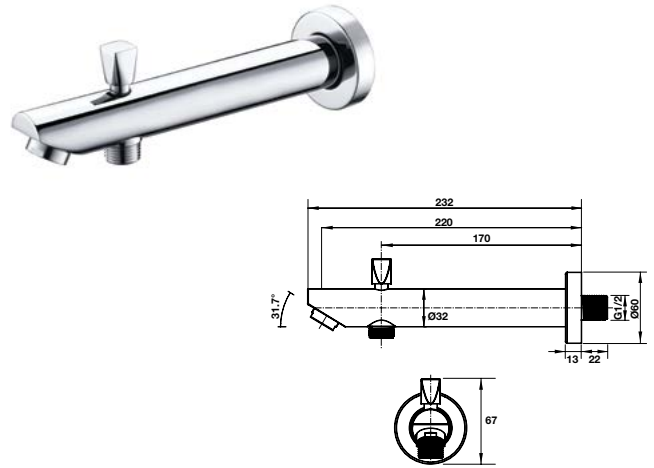

Vòi xả bồn tắm ACTIVE 232 mm có đầu chuyển đường nước
ACTIVE bath spout 232 mm with diverter

Art.No.: 589.25.897

1.100.000

- Chất liệu: Đồng
- Kích thước liên kết vào tường G 1/2
- Đầu chuyển đường nước
- Màu sắc: Chrome
- Material: Brass
- Connection dimension wall G 1/2
- Diverter for shower
- Finish: Chrome