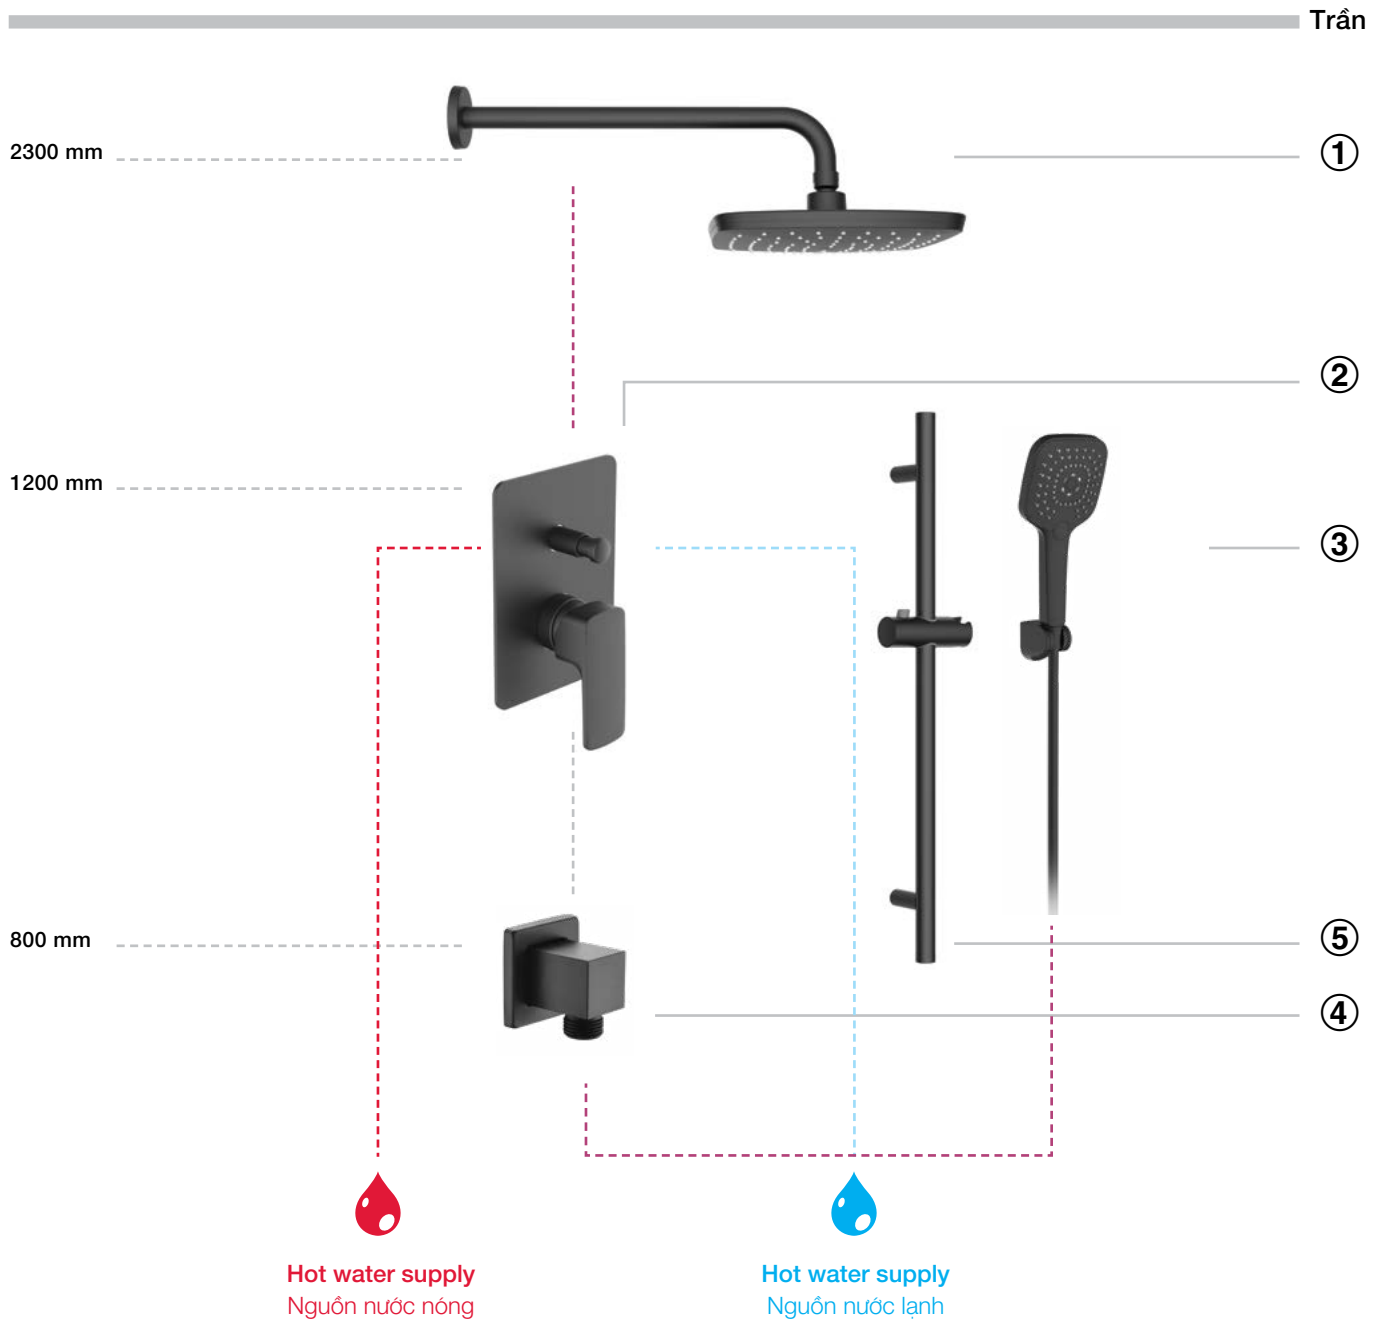

BỘ SEN ÂM 2 ĐƯỜNG NƯỚC - CONCEALED SHOWER SYSTEM 2 OUTLETS

- ① SEN ĐẦU GẮN TRẦN / OVERHEAD SHOWER
  Art.No.: 485.60.700 - 2.990.000 Đ
- ② BỘ TRỘN / CONCEALED MIXER
  Art.No.: 589.15.037 - 3.990.000 Đ
- ③ SEN TAY / HAND SHOWER
  Art.No.: 485.60.625 - 1.590.000 Đ
- ④ BỘ TIẾP NƯỚC / WALL OUTLET
  Art.No.: 485.60.061 - 550.000 Đ
- ⑤ THANH TRƯỢT CHO SEN TAY / SHOWER RAIL
  Art.No.: 485.60.704 - 1.490.000 Đ