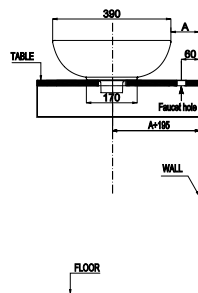

Chậu sứ đặt bàn Sapporo 420
Sapporo counter-top basin 420

NEW

Art.No.: 588.79.031

2.490.000

- Kích thước: 420x420x145 mm
- Tráng men Nano
- Hoàn thiện: Trắng
- Có lỗ gắn vòi
- Có xả tràn
- Đặt riêng siphon và bộ xả
- Dimension: 420x420x145 mm
- Nano self-cleaning glaze
- Finish: White
- With tap platform
- With overflow
- Order siphon and waste set separately