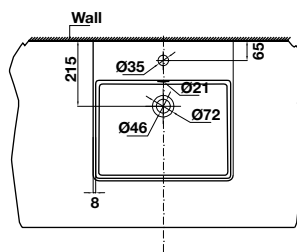

Art.No.: 588.79.032

3.490.000

- Kích thước: 500x420x150 mm
- Tráng men Nano
- Hoàn thiện: Trắng
- Có lỗ gắn vòi
- Có xả tràn
- Đặt riêng siphon và bộ xả
- Dimension: 500x420x150 mm
- Nano self-cleaning glaze
- Finish: White
- With tap platform
- With overflow
- Order siphon and waste set separately

Art.No.: 588.79.002

3.990.000

- Kích thước: 460x460x160
- Tráng men nano
- Hoàn thiện: Trắng
- Có lỗ gắn vòi
- Có xả tràn
- Đặt riêng siphon và bộ xả
- Dimension: 460x460x160
- Nano self-cleaning glaze
- Finish: White
- With tap platform
- With overflow
- Order siphon and waste set separately