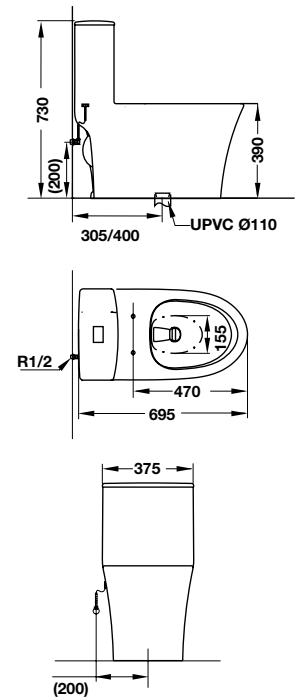

Art.No.: 588.79.407 **7.790.000**

- Bồn cầu một khối màu trắng 695 x 375 x 730 mm
- Tráng men Nano
- Nút xả kép nằm ở trên
- Hệ thống xả Syphonic jet 3.5/5 lit
- Tầm xả 305 mm
- Nắp bồn cầu đóng êm, bộ phụ kiện lắp đặt
- White one-piece toilet 695 x 375 x 730 mm
- Nano self-cleaning glaze
- Top dual flush
- Syphonic jet action 3.5/5 liters
- Rough-in 305 mm
- Seat and cover with soft closure, mounting set