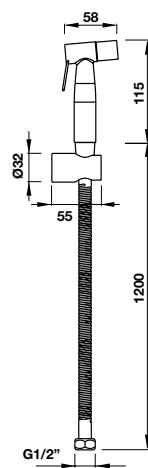

Vòi xịt vệ sinh có giá đỡ và dây sen 120 cm
Toilet spray with holder & 120 cm hose

Art.No.: 485.95.032 **660.000**

- Lưu lượng nước ở 1 bar: 3.31 lit/phút
- Wall holder and hose 120 cm
- Chất liệu: SUS 304
- Màu sắc: Chrome
- Flow rate at 1 bar: 3.31 litres/min
- Wall holder and hose 120 cm
- Material: SUS 304
- Finish: Chrome

Ron chuyển đầu liên kết
Exchange thread connector

Art.No.: 589.29.965 **30.000**

- Kích thước liên kết: Ren ngoài Ø17- Ren trong Ø21
- Chất liệu: Đồng
- Connection dimension: Outer thread Ø17 - Inner thread Ø21
- Material: Brass