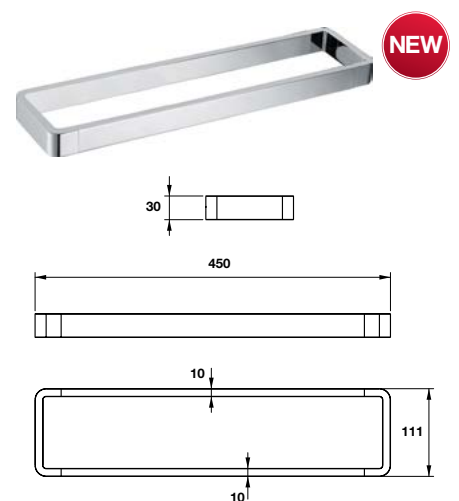

Art.No.: 495.80.233

990.000

- Chất liệu: Đồng, kính đen
- Treo tường
- Màu sắc: Chrome
- Material: Brass black glass
- Wall-mounted
- Finish: Chrome

Art.No.: 495.80.234

440.000

- Chất liệu: Đồng, kính đen
- Treo tường
- Màu sắc: Chrome
- Material: Brass with black glass
- Wall-mounted
- Finish: Chrome