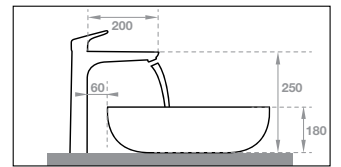

Vòi cao đặt trên bàn
Tall counter-mounted taps